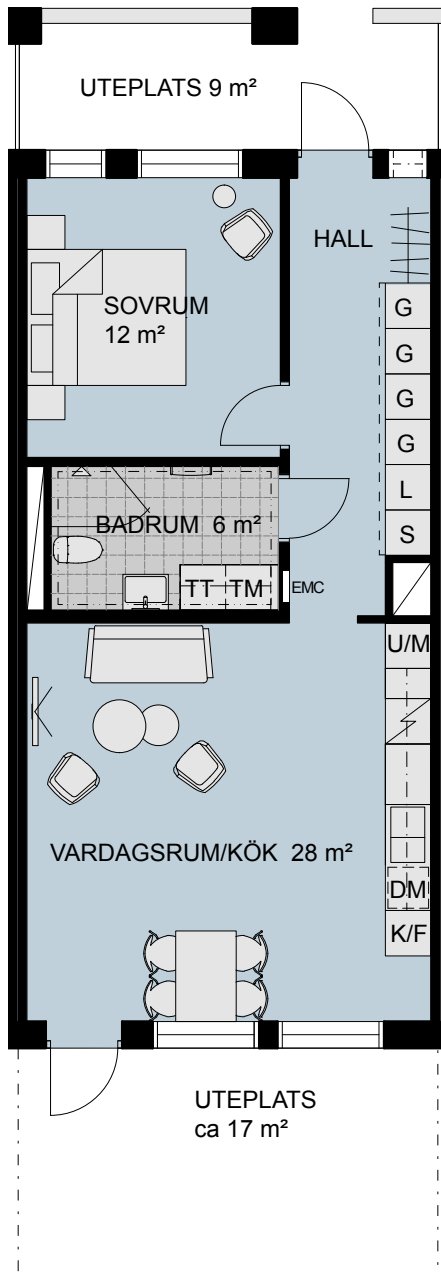

# 2 RoK, 58 m<sup>2</sup>

BRF SCHEELE PROMENAD 1, LUND

VÅNING: 1

LÄGENHET: 1101

## TECKENFÖRKLARING:

<b>DM</b> Diskmaskin	<b>TM</b> Tvättmaskin
<b>F</b> Frys	<b>TT</b> Torktumlare
<b>K</b> Kylskåp	<b>KM</b> Kombimaskin
<b>K/F</b> Kyl och frys	Duschplats, 0,8x0,8 m
<b>U/M</b> Ugn/microvågsugn	Tillval badkar
Spishäll	Högt sittande fönster
Spishäll/kombiugn	Ljutfönster
<b>G</b> Garderob	Schakt, storlek kan variera
<b>L</b> Linneskåp	EMC El- och mediacentral
<b>S</b> Städskåp	Nedsänkt undertak
Tillval skjutdörrar	

Meter

Skala 1:100