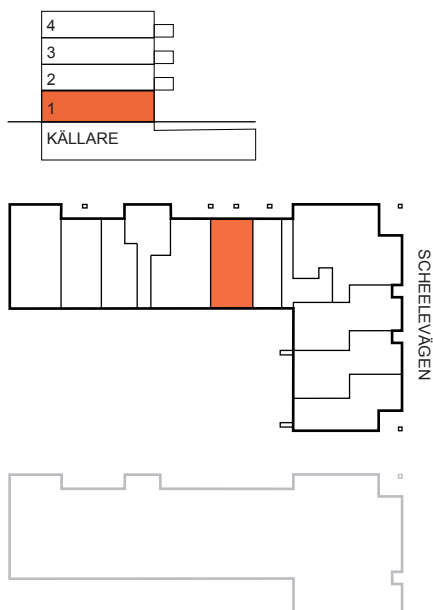

# 2 RoK, 58 m<sup>2</sup>

BRF SCHEELE PROMENAD 1, LUND

VÅNING: 1

LÄGENHET: 1101

## TECKENFÖRKLARING:

<b>DM</b> Diskmaskin	<b>TM</b> Tvättmaskin
<b>F</b> Frys	<b>TT</b> Torktumlare
<b>K</b> Kylskåp	<b>KM</b> Kombimaskin
<b>K/F</b> Kyl och frys	Duschplats, 0,8x0,8 m
<b>U/M</b> Ugn/microvågsugn	Tillval badkar
Spishäll	Högt sittande fönster
Spishäll/kombiugn	Ljutfönster
<b>G</b> Garderob	Schakt, storlek kan variera
<b>L</b> Linneskåp	EMC El- och mediacentral
<b>S</b> Städskåp	Nedsänkt undertak
Tillval skjutdörrar	

Meter

Skala 1:100