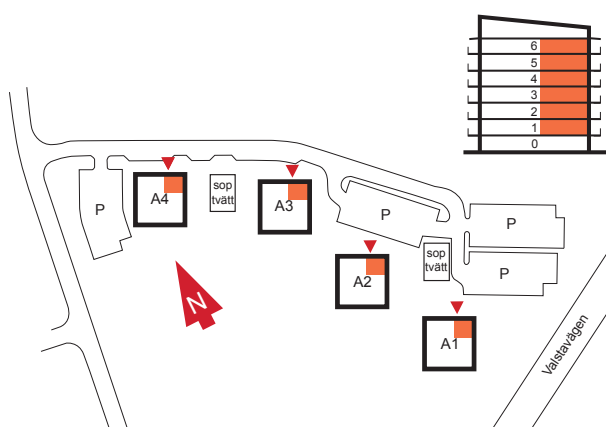

Märsta Port

LÄGENHETSTYP D

2 rum & kök 55m²

A3: 1104, 1204, 1304, 1404, 1504, 1604

A4: 1104, 1204, 1304, 1404, 1504, 1604

skala 1:100

0 5m

Gemensam tvättstuga finns på gården.

Extra lägenhetsförråd finns på vindsplanet.

kapphylla	kyl + frys	el- & mediaskåp
garderob	kyl	överskåp
linneskåp	frys	inklädnad ventilation (målad kanal i frd)
städskåp	diskmaskin	frd = förråd
spis + fläkt	plats för tvättmaskin	bv = plats för barnvagn
		klk = klädkammare