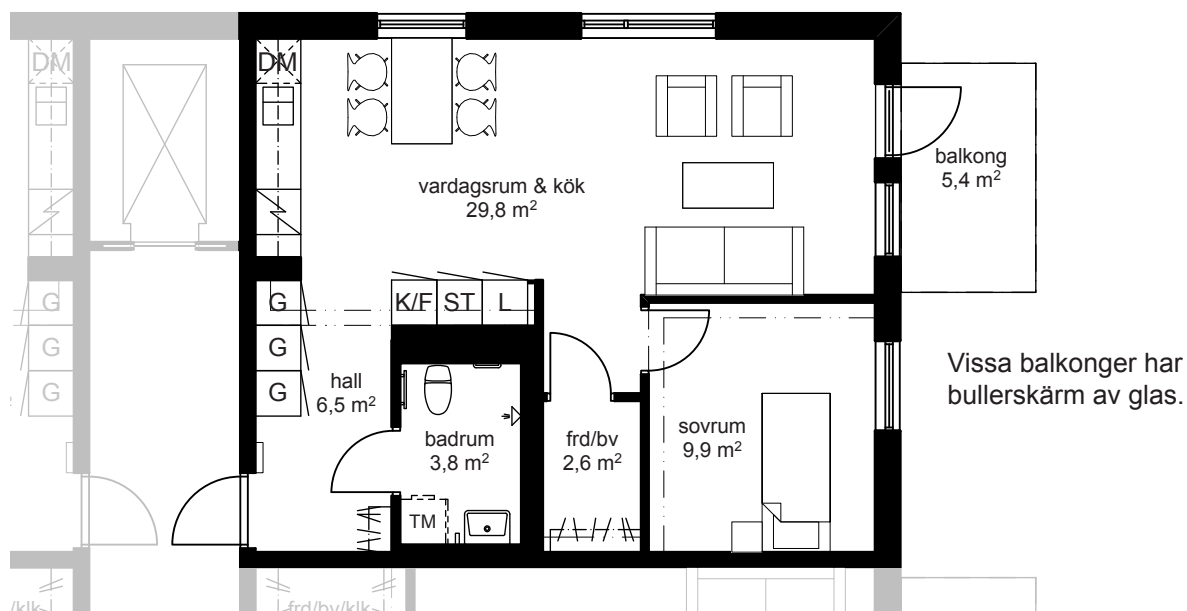

Märsta Port

LÄGENHETSTYP D

2 rum & kök 55m²

A3: 1104, 1204, 1304, 1404, 1504, 1604

A4: 1104, 1204, 1304, 1404, 1504, 1604

skala 1:100

0 5m

Gemensam tvättstuga finns på gården.

Extra lägenhetsförråd finns på vindsplanet.

kapphylla	kyl + frys	el- & mediaskåp
garderob	kyl	överskåp
linneskåp	frys	inklädnad ventilation (målad kanal i frd)
städskåp	diskmaskin	frd = förråd
spis + fläkt	plats för tvättmaskin	bv = plats för barnvagn
		klk = klädkammare