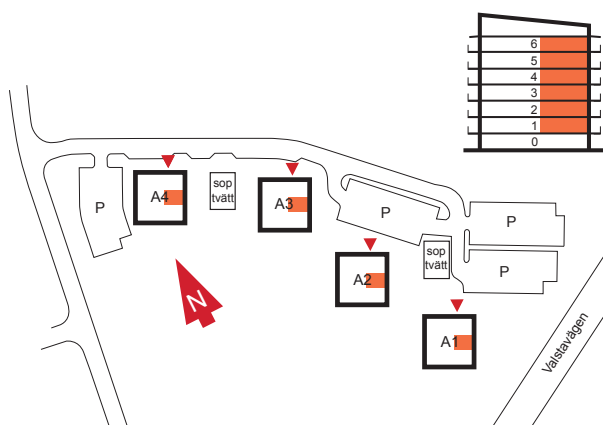

Märsta Port

LÄGENHETSTYP F

1 rum & kök 43 m²

A3: 1105, 1205, 1305, 1405, 1505, 1605

A4: 1105, 1205, 1305, 1405, 1505, 1605

skala 1:100

0 5m

Gemensam tvättstuga finns på gården.

Extra lägenhetsförråd finns på vindsplanet.

kapphylla	kyl + frys	el- & mediaskåp
garderob	kyl	överskåp
linneskåp	frys	inklådning ventilation (målad kanal i frd)
städsåp	diskmaskin	frd = förråd
spis + fläkt	plats för tvättmaskin	bv = plats för barnvagn
		klk = klädskåp