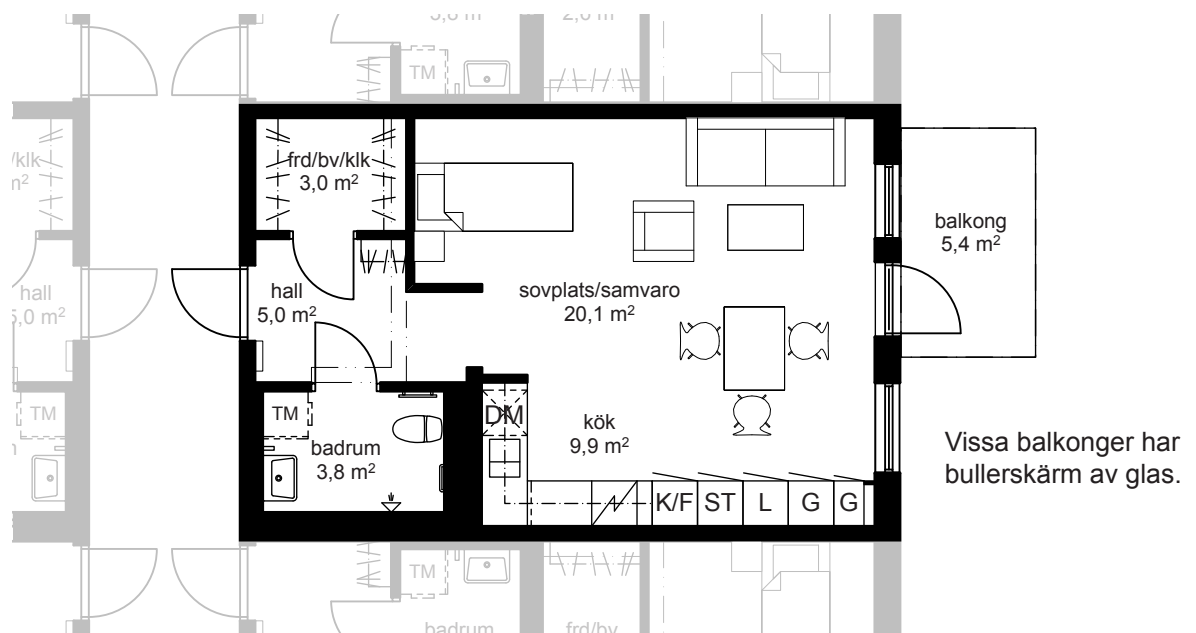

Märsta Port

LÄGENHETSTYP F

1 rum & kök 43 m²

A3: 1105, 1205, 1305, 1405, 1505, 1605

A4: 1105, 1205, 1305, 1405, 1505, 1605

skala 1:100

0 5m

Gemensam tvättstuga finns på gården.

Extra lägenhetsförråd finns på vindsplanet.

kapphylla	kyl + frys	el- & mediaskåp
garderob	kyl	överskåp
linneskåp	frys	inklådning ventilation (målad kanal i frd)
städsåp	diskmaskin	frd = förråd
spis + fläkt	plats för tvättmaskin	bv = plats för barnvagn
		klk = klädskåp