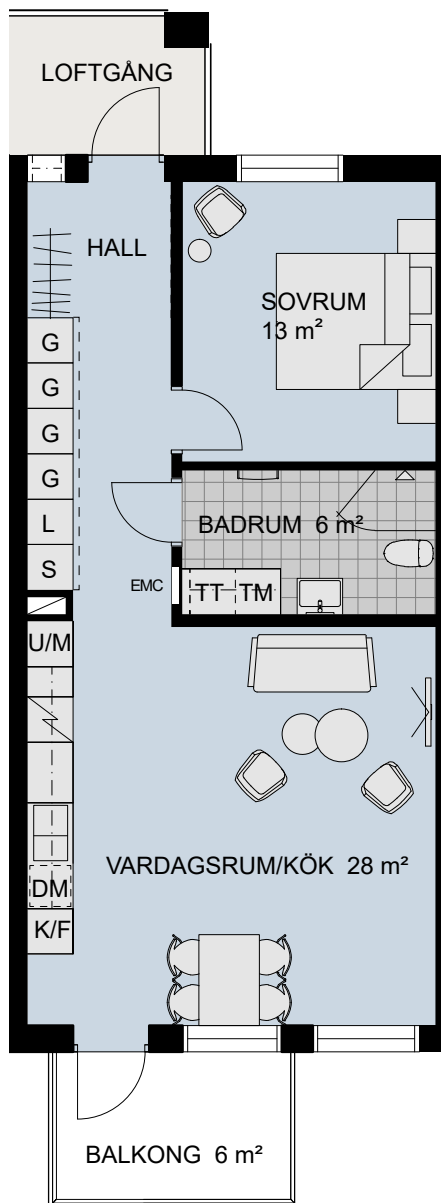

2 RoK, 60 m²

BRF SCHEELE PROMENAD 1, LUND

VÅNING: 2

LÄGENHET: 1111

TECKENFÖRKLARING:

DM	Diskmaskin	TM	Tvättmaskin
F	Frys	TT	Torktumlare
K	Kylskåp	KM	Kombimaskin
K/F	Kyl och frys	⏸	Duschplats, 0,8x0,8 m
U/M	Ugn/microvågsugn	⬡	Tillval badkar
⚡	Spishäll	⬡	Högt sittande fönster
⚡ ^M	Spishäll/kombiugn	⬡	Ljutfönster
G	Garderob	⬡	Schakt, storlek kan variera
L	Linneskåp	EMC	EI- och mediacentral
S	Städsåp		
⬡	Tillval skjutdörrar		

Meter

Skala 1:100