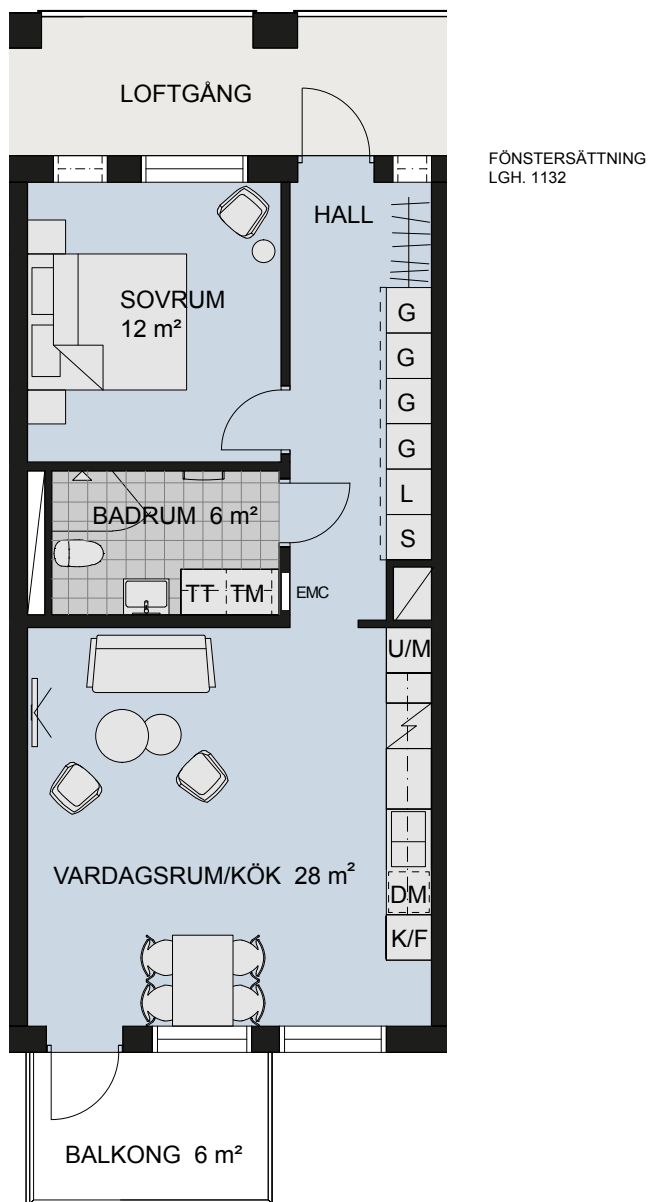

2 RoK, 58 m²

BRF SCHEELE PROMENAD 1, LUND

VÅNING: 2-4

LÄGENHET: 1112, 1122 och 1132

TECKENFÖRKLARING:

DM	Diskmaskin	TM	Tvättmaskin
F	Frys	TT	Torktumlare
K	Kylskåp	KM	Kombimaskin
K/F	Kyl och frys		Duschplats, 0,8x0,8 m
U/M	Ugn/microvågsugn		Tillval badkar
	Spishäll		Högt sittande fönster
	Spishäll/kombiugn		Ljudfönster
G	Garderob		Schakt, storlek kan variera
L	Linneskåp		EI- och mediacentral
S	Städsåp		
	Tillval skjuddörrar		