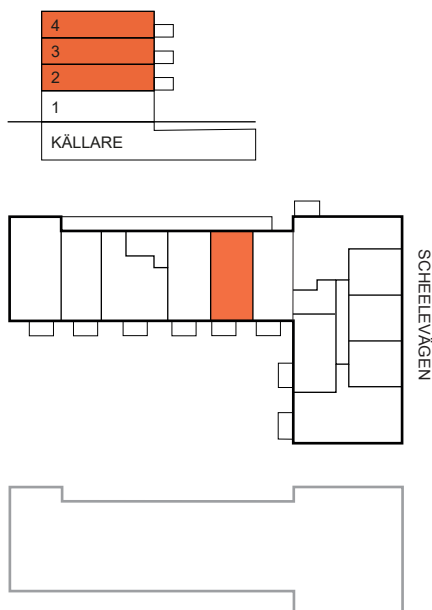

2 RoK, 58 m²

BRF SCHEELE PROMENAD 1, LUND

VÅNING: 2-4

LÄGENHET: 1112, 1122 och 1132

TECKENFÖRKLARING:

DM	Diskmaskin	TM	Tvättmaskin
F	Frys	TT	Torktumlare
K	Kylskåp	KM	Kombimaskin
K/F	Kyl och frys		Duschplats, 0,8x0,8 m
U/M	Ugn/microvågsugn		Tillval badkar
	Spishäll		Högt sittande fönster
	Spishäll/kombiugn		Ljudfönster
G	Garderob		Schakt, storlek kan variera
L	Linneskåp		EI- och mediacentral
S	Städsåp		
	Tillval skjuddörrar		