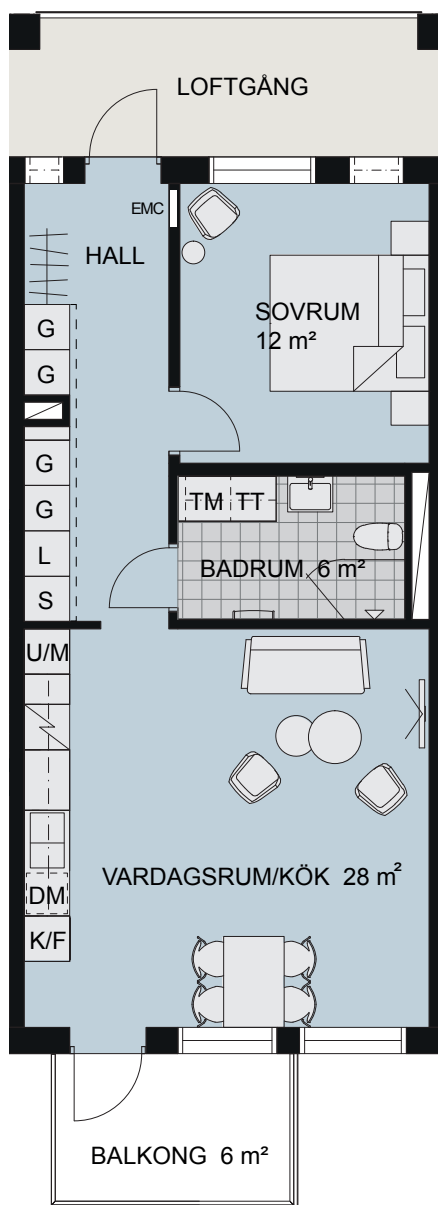

TECKENFÖRKLARING:

DM	Diskmaskin	TM	Tvättmaskin
F	Frys	TT	Torktumlare
K	Kylskåp	KM	Kombimaskin
K/F	Kyl och frys		Duschplats, 0,8x0,8 m
U/M	Ugn/microvågsugn		Tillval badkar
	Spishäll		Högt sittande fönster
	Spishäll/kombiugn		Ljutfönster
G	Garderob		Schakt, storlek kan variera
L	Linneskåp		EI- och mediacentral
S	Städsåp		
	Tillval skjutdörrar		

FÖNSTERSÄTTNING
LGH. 1133