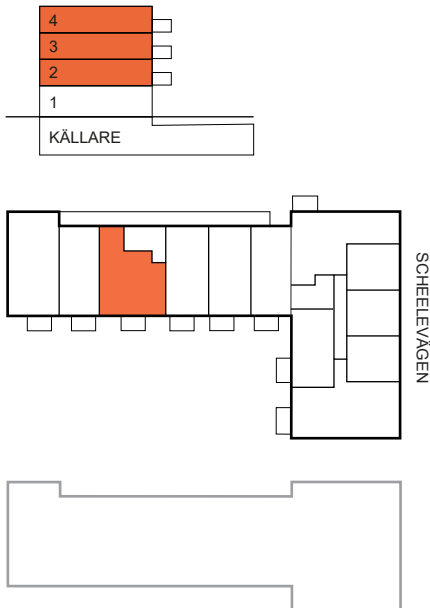

# 3 RoK, 76 m<sup>2</sup>

BRF SCHEELE PROMENAD 1, LUND

VÅNING: 2-4

LÄGENHET: 1114, 1124 och 1134

## TECKENFÖRKLARING:

- DM Diskmaskin
- F Frys
- K Kylskåp
- K/F Kyl och frys
- U/M Ugn/microvågsugn
- ⚡ Spishäll
- M ⚡ Spishäll/kombiugn
- G Garderob
- L Linneskåp
- S Städsåp
- TM Tvättmaskin
- TT Torktumlare
- KM Kombimaskin
- D Duschplats, 0,8x0,8 m
- Tillval badkar
- ▬ Högt sittande fönster
- ▬ Ljutfönster
- ◻ Schakt, storlek kan variera
- EMC El- och mediacentral