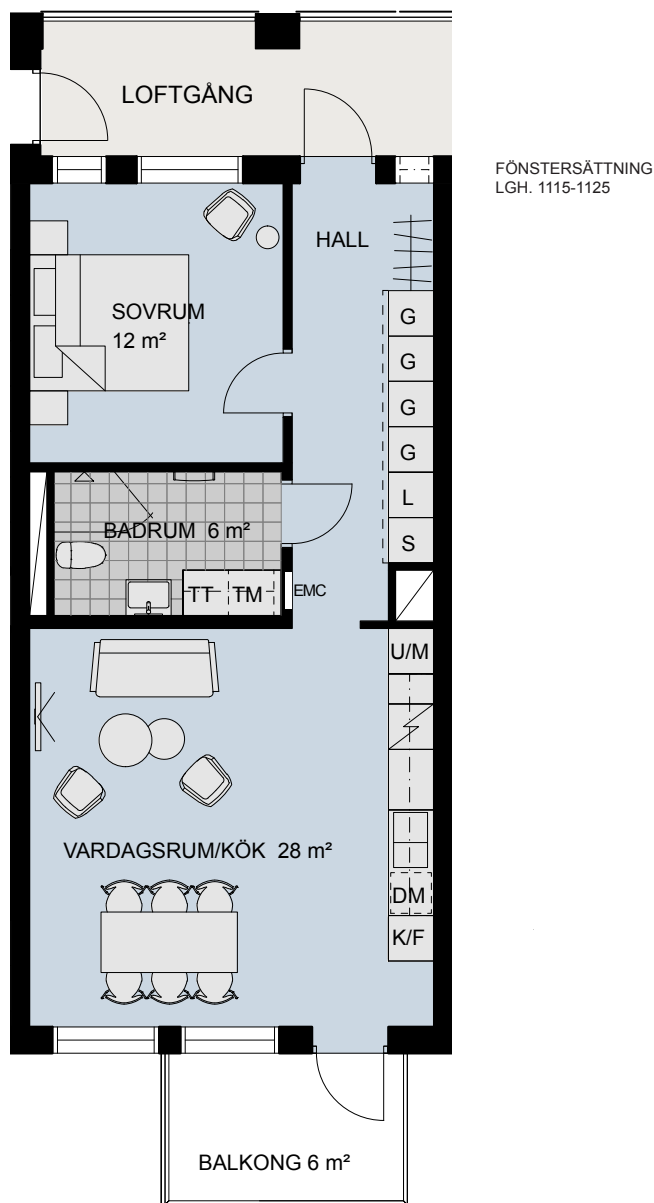

2 RoK, 58 m²

BRF SCHEELE PROMENAD 1, LUND

VÅNING: 2-4

LÄGENHET: 1115, 1125 och 1135

TECKENFÖRKLARING:

DM	Diskmaskin	TM	Tvättmaskin
F	Frys	TT	Torktumlare
K	Kylskåp	KM	Kombimaskin
K/F	Kyl och frys		Duschplats, 0,8x0,8 m
U/M	Ugn/microvågsugn		Tillval badkar
	Spishäll		Högt sittande fönster
	Spishäll/kombiugn		Ljudfönster
G	Garderob		Schakt, storlek kan variera
L	Linneskåp	EMC	EI- och mediacentral
S	Städsåp		
	Tillval skjuddörrar		