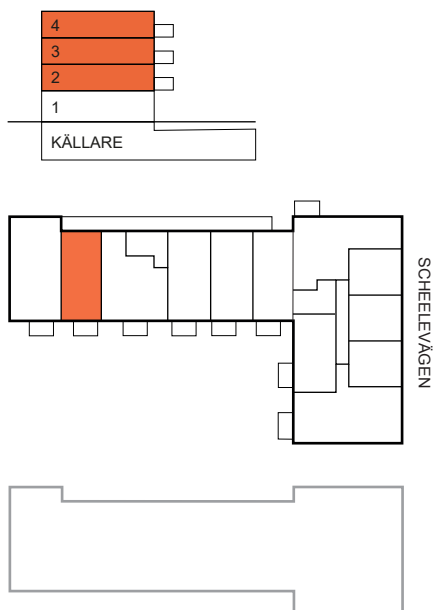

2 RoK, 58 m²

BRF SCHEELE PROMENAD 1, LUND

VÅNING: 2-4

LÄGENHET: 1115, 1125 och 1135

TECKENFÖRKLARING:

DM	Diskmaskin	TM	Tvättmaskin
F	Frys	TT	Torktumlare
K	Kylskåp	KM	Kombimaskin
K/F	Kyl och frys		Duschplats, 0,8x0,8 m
U/M	Ugn/microvågsugn		Tillval badkar
	Spishäll		Högt sittande fönster
	Spishäll/kombiugn		Ljudfönster
G	Garderob		Schakt, storlek kan variera
L	Linneskåp	EMC	EI- och mediacentral
S	Städsåp		
	Tillval skjuddörrar		