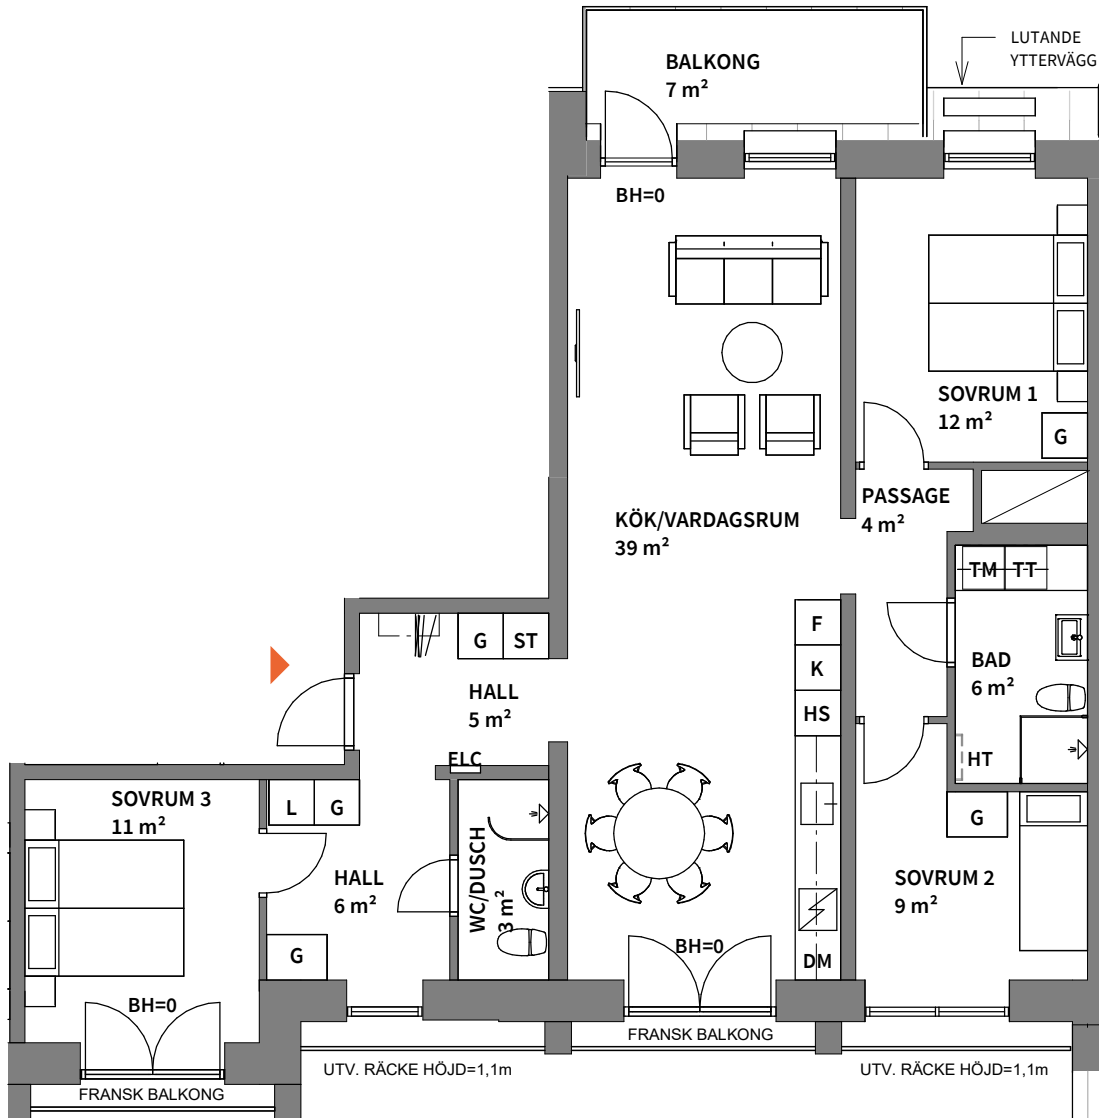

4

ROK

Hus	Plan	Storlek	Lägenhet
2	17	102 m ²	2-1704

0 5m

Skala 1:100, 1 cm = 1 meter (A4)

OBS! Se teckenförklaring på nästa sida.

4

ROK

Hus	Plan	Storlek	Lägenhet
2	17	102 m ²	2-1704

K

KYLSKÅP

G

GARDEROB

TM

TVÄTTMASKIN

KAPPHYLLA

F

FRYSSKÅP

L

LINNESKÅP

TT

TORKTUMLARE

DUSCHPLATS

K/F