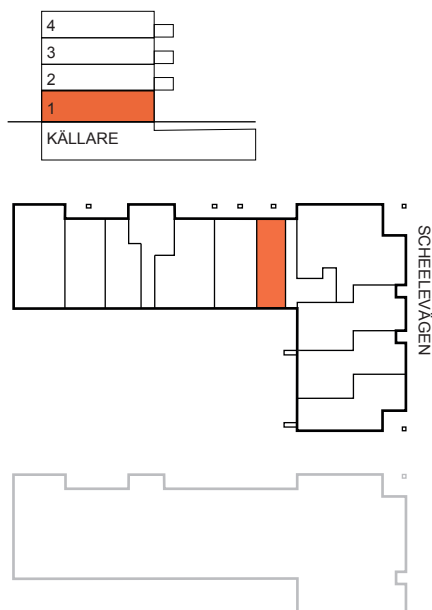

2 RoK, 40 m²

BRF SCHEELE PROMENAD 1, LUND

VÅNING: 1

LÄGENHET: 2101

TECKENFÖRKLARING:

-  Diskmaskin
-  Frys
-  Kylskåp
-  Kyl och frys
-  Ugn/microvågsugn
-  Spishäll
-  Spishäll/kombiugn
-  Garderob
-  Linneskåp
-  Städskåp
-  Tvättmaskin
-  Torktumlare
-  Kombimaskin
-  Duschplats, 0,8x0,8 m
-  Tillval badkar
-  Högt sittande fönster
-  Ljutfönster
-  Schakt, storlek kan variera
-  EI- och mediacentral
-  Nedsänkt undertak