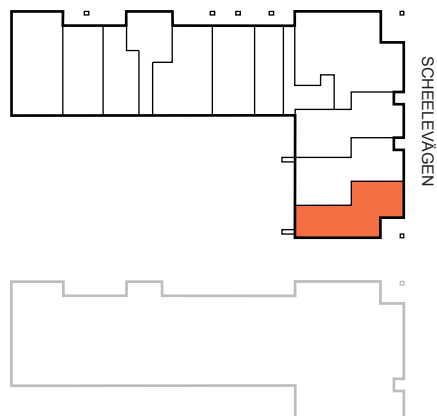

# 2 RoK, 62 m<sup>2</sup>

BRF SCHEELE PROMENAD 1, LUND

VÅNING: 1

LÄGENHET: 2105

## TECKENFÖRKLARING:

DM	Diskmaskin	G	Garderob		Tillval badkar
F	Frys	L	Linneskåp		Högt sittande fönster
K	Kylskåp	S	Städsåp		Ljudfönster
K/F	Kyl och frys	TM	Tvättmaskin		Schakt, storlek kan variera
U/M	Ugn/microvågsugn	TT	Torktumlare		El- och mediacentral
	Spishäll	KM	Kombimaskin		Nedsänkt undertak
	Spishäll/kombiugn		Duschplats, 0,8x0,8 m		