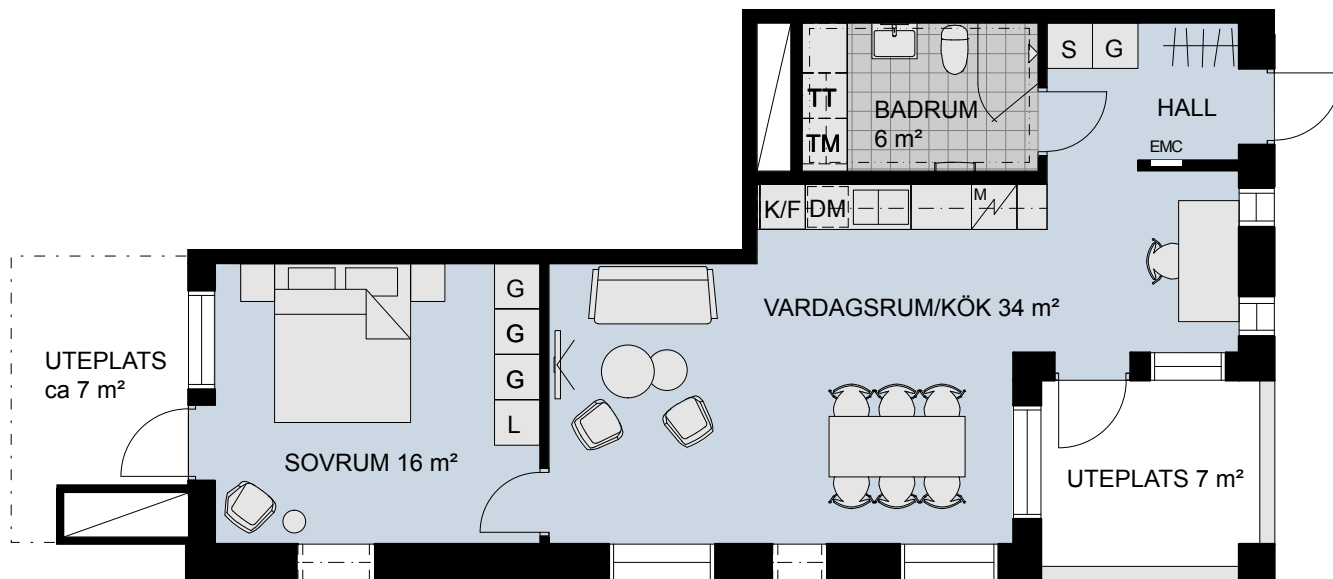

# 2 RoK, 62 m<sup>2</sup>

BRF SCHEELE PROMENAD 1, LUND

VÅNING: 1

LÄGENHET: 2105

## TECKENFÖRKLARING:

DM	Diskmaskin	G	Garderob		Tillval badkar
F	Frys	L	Linneskåp		Högt sittande fönster
K	Kylskåp	S	Städsåp		Ljudfönster
K/F	Kyl och frys	TM	Tvättmaskin		Schakt, storlek kan variera
U/M	Ugn/microvågsugn	TT	Torktumlare		El- och mediacentral
	Spishäll	KM	Kombimaskin		Nedsänkt undertak
	Spishäll/kombiugn		Duschplats, 0,8x0,8 m		