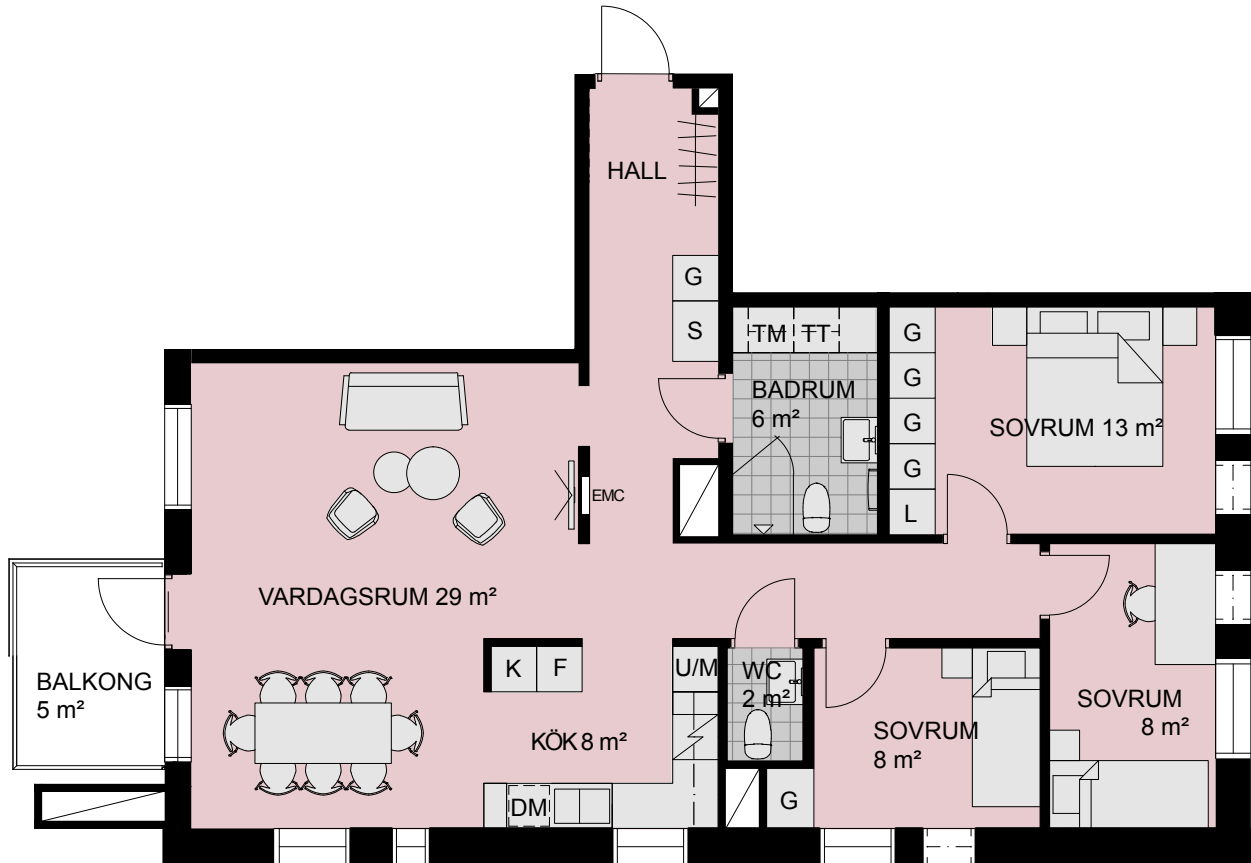

4 RoK, 93 m²

BRF SCHEELE PROMENAD 1, LUND

VÅNING: 2

LÄGENHET: 2115

Meter

Skala 1:100

TECKENFÖRKLARING:

DM Diskmaskin

F Frys

K Kylskåp

K/F Kyl och frys

U/M Ugn/microvågsugn

Spishäll

Spishäll/kombiugn

G Garderob

L Linneskåp

S Ståpskåp

TM Tvättmaskin

TT Torktumlare

KM Kombimaskin

Duschplats, 0,8x0,8 m

Tillval badkar

Högt sittande fönster

Ljutfönster

Schakt, storlek kan variera

EMC El- och mediacentral