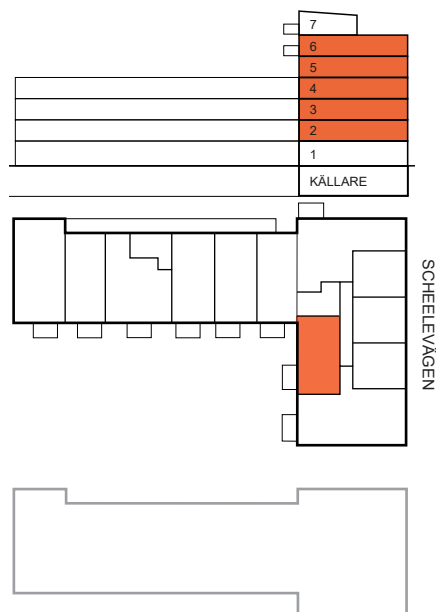

2 RoK, 50 m²

BRF SCHEELE PROMENAD 1, LUND

VÅNING: 2-6

LÄGENHET: 2116, 2126, 2136, 2146 och 2156

TECKENFÖRKLARING:

-  Diskmaskin
-  Frys
-  Kylskåp
-  Kyl och frys
-  Ugn/microvågsugn
-  Spishäll
-  Spishäll/kombiugn
-  Garderob
-  Linneskåp
-  Städskåp
-  Tvättmaskin
-  Torktumlare
-  Kombimaskin
-  Duschplats, 0,8x0,8 m
-  Tillval badkar
-  Högt sittande fönster
-  Ljutfönster
-  Schakt, storlek kan variera
-  EI- och mediacentral