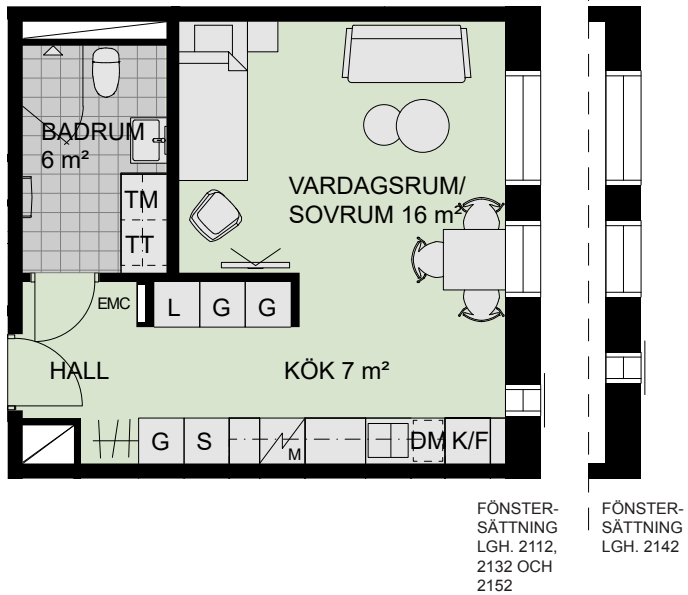

1 RoK, 36 m²

BRF SCHEELE PROMENAD 1, LUND
VÄNING: 2-6

TECKENFÖRKLARING:

- DM Diskmaskin
- F Frys
- K Kylskåp
- K/F Kyl och frys
- U/M Ugn/microvågsugn
- Spishäll
- Spishäll/kombiugn
- G Garderob
- L Linneskåp
- S Städskåp
- TM Tvättmaskin
- TT Torktumlare
- KM Kombimaskin
- Duschplats, 0,8x0,8 m
- Tillval badkar
- Högt sittande fönster
- Ljutfönster
- Schakt, storlek kan variera
- EMC El- och mediacentral

LÄGENHET: 2112, 2132, 2142 och 2152

LÄGENHET: 2122

NORR

Meter

Skala 1:100