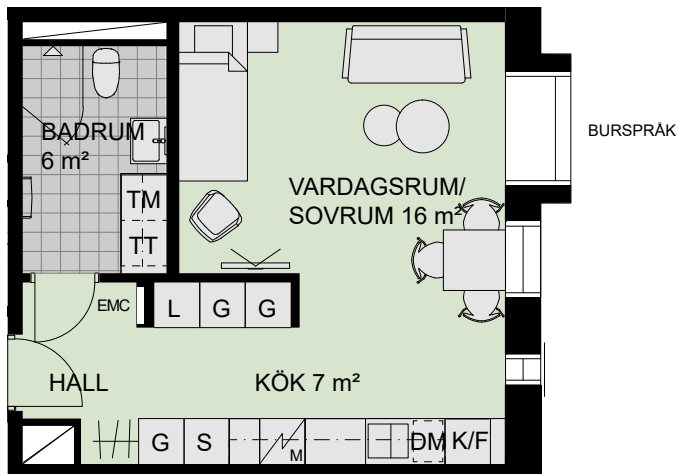

1 RoK, 36 m²

BRF SCHEELE PROMENAD 1, LUND
VÄNING: 2-6

TECKENFÖRKLARING:

- DM Diskmaskin
- F Frys
- K Kylskåp
- K/F Kyl och frys
- U/M Ugn/microvågsugn
- Spishäll
- Spishäll/kombiugn
- G Garderob
- L Linneskåp
- S Städskåp
- TM Tvättmaskin
- TT Torktumlare
- KM Kombimaskin
- Duschplats, 0,8x0,8 m
- Tillval badkar
- Högt sittande fönster
- Ljutfönster
- Schakt, storlek kan variera
- EMC El- och mediacentral

LÄGENHET: 2112, 2132, 2142 och 2152

LÄGENHET: 2122

NORR

Meter

Skala 1:100