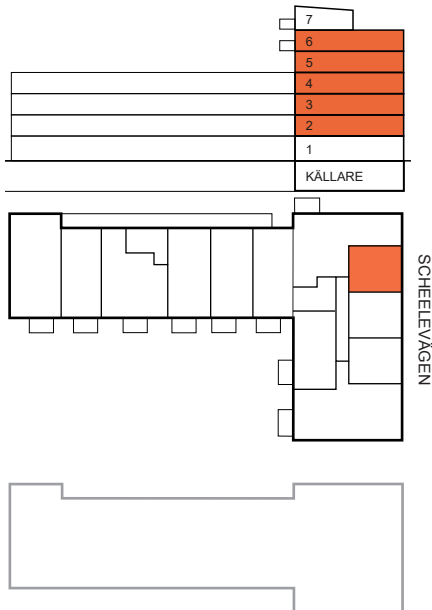

1 RoK, 36 m²

BRF SCHEELE PROMENAD 1, LUND
VÄNING: 2-6

TECKENFÖRKLARING:

- DM Diskmaskin
- F Frys
- K Kylskåp
- K/F Kyl och frys
- U/M Ugn/microvågsugn
- Spishäll
- Spishäll/kombiugn
- G Garderob
- L Linneskåp
- S Städskåp
- TM Tvättmaskin
- TT Torktumlare
- KM Kombimaskin
- Duschplats, 0,8x0,8 m
- Tillval badkar
- Högt sittande fönster
- Ljutfönster
- Schakt, storlek kan variera
- EMC El- och mediacentral

LÄGENHET: 2112, 2132, 2142 och 2152

LÄGENHET: 2122

NORR

Meter

Skala 1:100