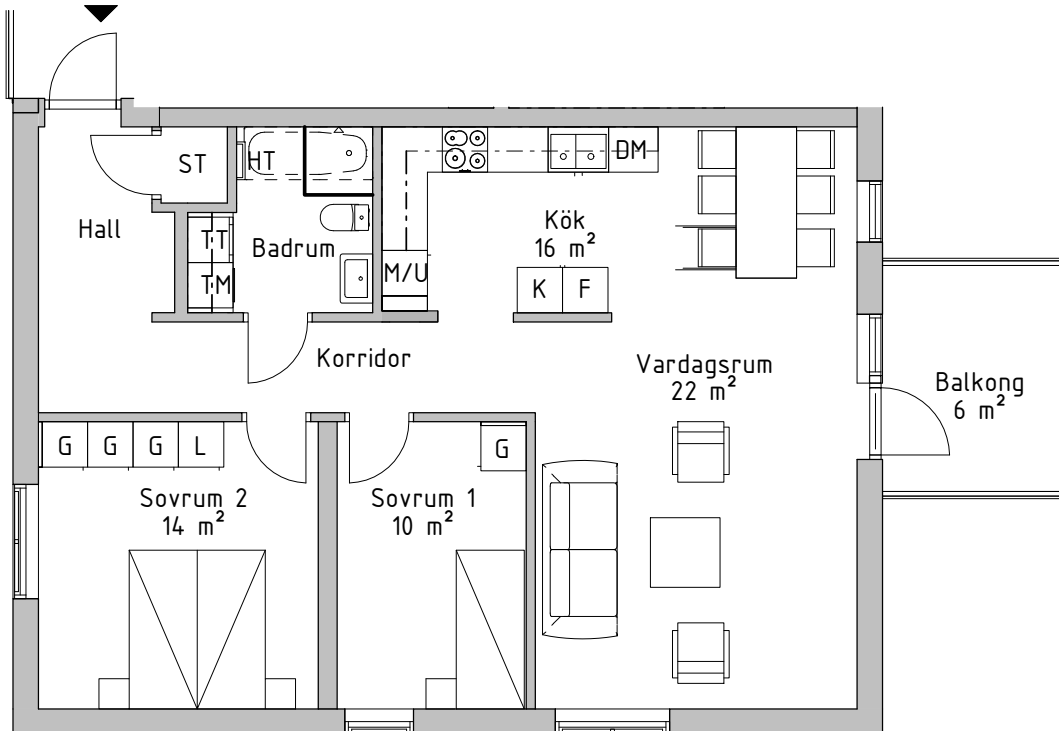

Tre rum och kök, 83kvm

BRF BERGSLUSSEN, VRETA KLOSTER, BERG
HUS 2
VÅNING 2
LÄGENHETSNUMMER 3B-1003

SKALA 1:100

FÖRKLARINGAR

K	Kyl	G	Garderob
F	Frys	L	Linneskåp
DM	Diskmaskin	ST	Städsåp
○	Inbyggnadshäll	TM	Tvättmaskin
M/U	Högsåp med micro och ugn	TT	Torktumlare
M	Micro i överskåp	KLK	Klädkammare
TF	Takfönster	HT	Handdukstork

RH Rumshöjd är ca 2,5m där inget annat anges
BH Bröstningshöjd på fönster är 0,6m där inget annat anges