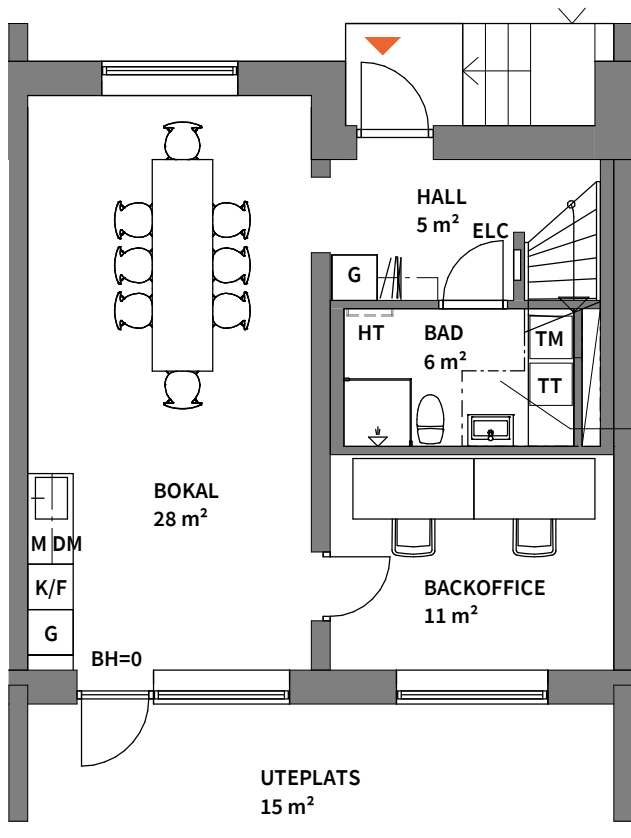

*INBYGGNADSUGN PLACERAS UNDER HÄLL. GÄLLER KÖK UTAN HÖGSKÅP

** INBYGGNADSUGN OCH MIKROVÅGSUGN PLACERAS I HÖGSKÅP. GÄLLER KÖK MED HÖGSKÅP

*** BRÖSTNINGSHÖJD = 0,6 m ÖVER FÄRDIGT GOLV OM EJ ANNAT ANGES

Lägenhetsbeskrivning datum 2022-03-09

Rätt till ändringar förbehålles Arkitekter: FOJAB

Areor uppmätta enligt SS 02 10 53 Ytangivelser är preliminära

Skala 1:100, 1 cm = 1 meter (A4)

4

ROK

Hus Plan Storlek Lägenhet
 4 10-11 113 m² 4-1004 ENTRÉPLAN, ALTERNATIV PLANLÖSNING

SNEDTAK
 UNDER TRAPPA
 MED LÄGRE TAKHÖJD
 (SE STRECKAD LINJE)

K KYLSKÅP	G GARDEROB	TM TVÄTTMASKIN	KAPPHYLLA
F FRYSSKÅP	L LINNESKÅP	TT TORKTUMLARE	DUSCHPLATS
K/F KYL/FRYS	ST STÅDSKÅP	KM5 KOMBIMASKIN DJUP 50 cm	ELC EL- OCH MEDIACENTRAL
HÄLL*	HS HÖGSKÅP**	KM6 KOMBIMASKIN DJUP 60 cm	BH ANGER BRÖSTNINGSHÖJD ***
DM DISKMASKIN	TILLVAL KÖKSÖ	SCHAKT	RUMSHÖJD 3,03 m
M MIKROVÅGSUGN	TILLVAL BADKAR	HT TILLVAL HANDUKSTORK	

*INBYGGNADSGUGN PLACERAS UNDER HÄLL. GÄLLER KÖK UTAN HÖGSKÅP

** INBYGGNADSGUGN OCH MIKROVÅGSUGN PLACERAS I HÖGSKÅP. GÄLLER KÖK MED HÖGSKÅP

*** BRÖSTNINGSHÖJD = 0,6 m ÖVER FÄRDIGT GOLV OM EJ ANNAT ANGES

Lägenhetsbeskrivning
 datum 2022-03-09