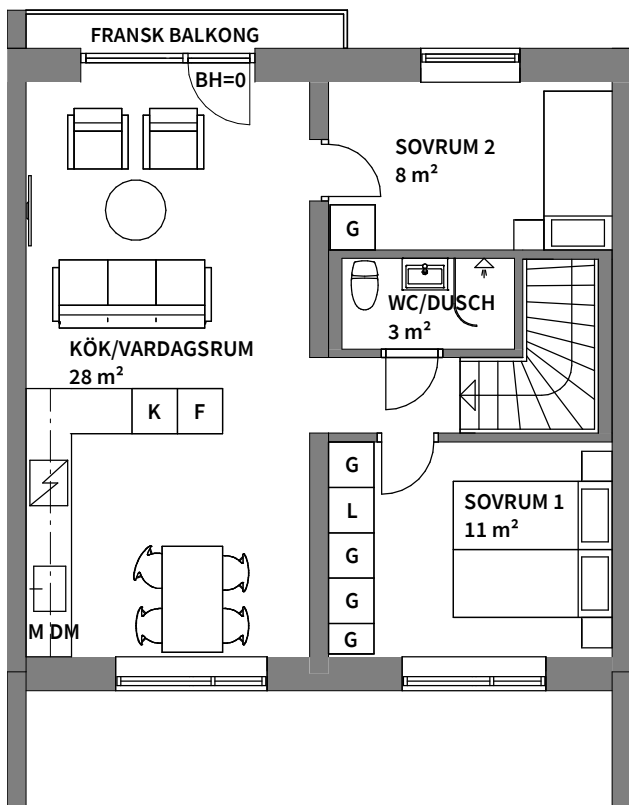

*INBYGGNADSGUGN PLACERAS UNDER HÄLL. GÄLLER KÖK UTAN HÖGSKÅP

** INBYGGNADSGUGN OCH MIKROVÅGSUGN PLACERAS I HÖGSKÅP. GÄLLER KÖK MED HÖGSKÅP

*** BRÖSTNINGSHÖJD = 0,6 m ÖVER FÄRDIGT GOLV OM EJ ANNAT ANGES

Lägenhetsbeskrivning
 datum 2022-03-09

Rätt till ändringar förbehålles
 Arkitekter: FOJAB

Areor uppmätta enligt SS 02 10 53
 Ytangelser är preliminära

Skala 1:100, 1 cm = 1 meter (A4)

4

ROK

Hus Plan Storlek Lägenhet
 4 10-11 113 m² 4-1004 ÖVRE PLAN, ALTERNATIV PLANLÖSNING

K KYLSKÅP	G GARDEROB	TM TVÄTTMASKIN	KAPPHYLLA
F FRYSSKÅP	L LINNESKÅP	TT TORKTUMLARE	DUSCHPLATS
K/F KYL/FRYS	ST STÅDSKÅP	KM5 KOMBIMASKIN DJUP 50 cm	ELC EL- OCH MEDIACENTRAL
HÄLL*	HS HÖGSKÅP**	KM6 KOMBIMASKIN DJUP 60 cm	BH ANGER BRÖSTNINGSHÖJD ***
DM DISKMASKIN	TILLVAL KÖKSÖ	SCHAKT	RUMSHÖJD 2,5 m
M MIKROVÅGSUGN	TILLVAL BADKAR	HT TILLVAL HANDUKSTORK	