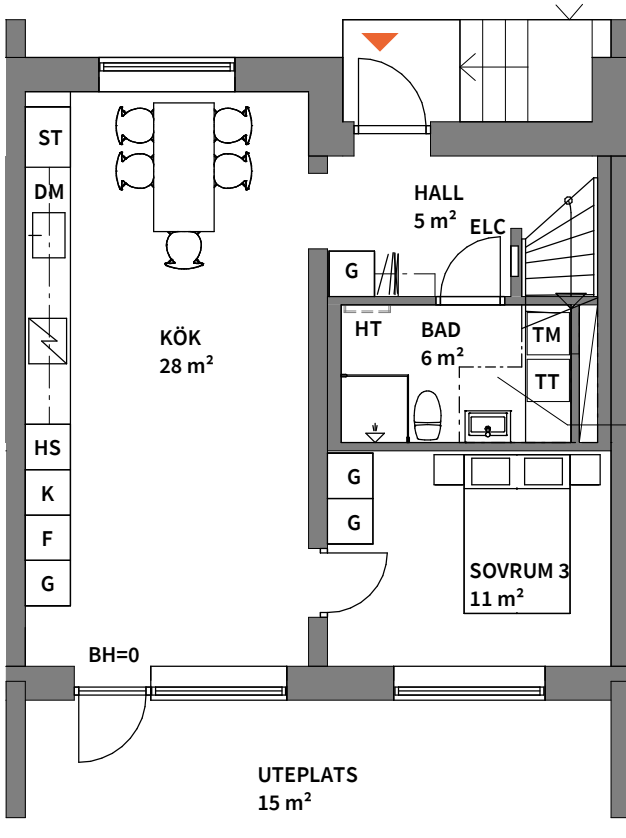

4

ROK

Hus	Plan	Storlek	Lägenhet
4	10-11	113 m ²	4-1004 ENTRÉPLAN

SNEDTAK
UNDER TRAPPA
MED LÄGRE TAKHÖJD
(SE STRECKAD LINJE)

K KYLSKÅP	G GARDEROB	TM TVÄTTMASKIN	KAPPHYLLA
F FRYSSKÅP	L LINNESKÅP	TT TORKTUMLARE	DUSCHPLATS
K/F KYL/FRYS	ST STÅDSKÅP	KM5 KOMBIMASKIN DJUP 50 cm	ELC EL- OCH MEDIACENTRAL
HÄLL*	HS HÖGSKÅP**	KM6 KOMBIMASKIN DJUP 60 cm	BH ANGER BRÖSTNINGSHÖJD ***
DM DISKMASKIN	TILLVAL KÖKSÖ	SCHAKT	RUMSHÖJD 3,03 m
M MIKROVÅGSUGN	TILLVAL BADKAR	HT TILLVAL HANDUKSTORK	

*INBYGGNADSUGN PLACERAS UNDER HÄLL. GÄLLER KÖK UTAN HÖGSKÅP

** INBYGGNADSUGN OCH MIKROVÅGSUGN PLACERAS I HÖGSKÅP. GÄLLER KÖK MED HÖGSKÅP

*** BRÖSTNINGSHÖJD = 0,6 m ÖVER FÄRDIGT GOLV OM EJ ANNAT ANGES

Lägenhetsbeskrivning
datum 2022-03-09

Rätt till ändringar förbehålles
Arkitekter: FOJAB

Areor uppmätta enligt SS 02 10 53
Ytangelser är preliminära

0 5m

Skala 1:100, 1 cm = 1 meter (A4)

4

ROK

Hus Plan Storlek Lägenhet
4 10-11 113 m² 4-1004 ÖVRE PLAN