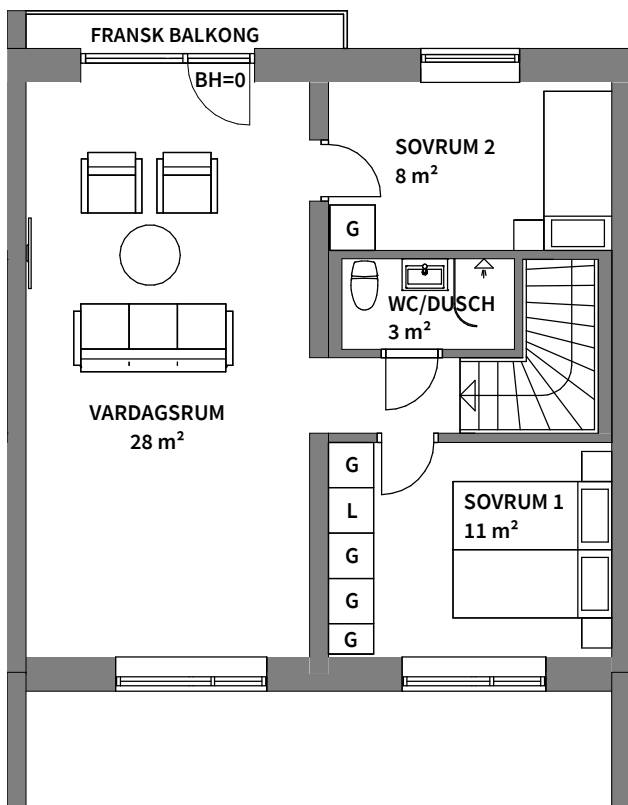

*INBYGGNADSUGN PLACERAS UNDER HÄLL. GÄLLER KÖK UTAN HÖGSKÅP

** INBYGGNADSUGN OCH MIKROVÅGSUGN PLACERAS I HÖGSKÅP. GÄLLER KÖK MED HÖGSKÅP

*** BRÖSTNINGSHÖJD = 0,6 m ÖVER FÄRDIGT GOLV OM EJ ANNAT ANGES

Lägenhetsbeskrivning
datum 2022-03-09

Rätt till ändringar förbehålles
Arkitekter: FOJAB

Areor uppmätta enligt SS 02 10 53
Ytangelser är preliminära

0 5m

Skala 1:100, 1 cm = 1 meter (A4)

4

ROK

Hus Plan Storlek Lägenhet
4 10-11 113 m² 4-1004 ÖVRE PLAN

K KYLSKÅP	G GARDEROB	TM TVÄTTMASKIN	KAPPHYLLA
F FRYSSKÅP	L LINNESKÅP	TT TORKTUMLARE	DUSCHPLATS
K/F KYL/FRYS	ST STÄDSKÅP	KM5 KOMBIMASKIN DJUP 50 cm	ELC EL- OCH MEDIACENTRAL
HÄLL*	HS HÖGSKÅP**	KM6 KOMBIMASKIN DJUP 60 cm	BH ANGER BRÖSTNINGSHÖJD *** RUMSHÖJD 2,5 m
DM DISKMASKIN	TILLVAL KÖKSÖ	SCHAKT	
M MIKROVÅGSUGN	TILLVAL BADKAR	HT TILLVAL HANDUKSTORK	