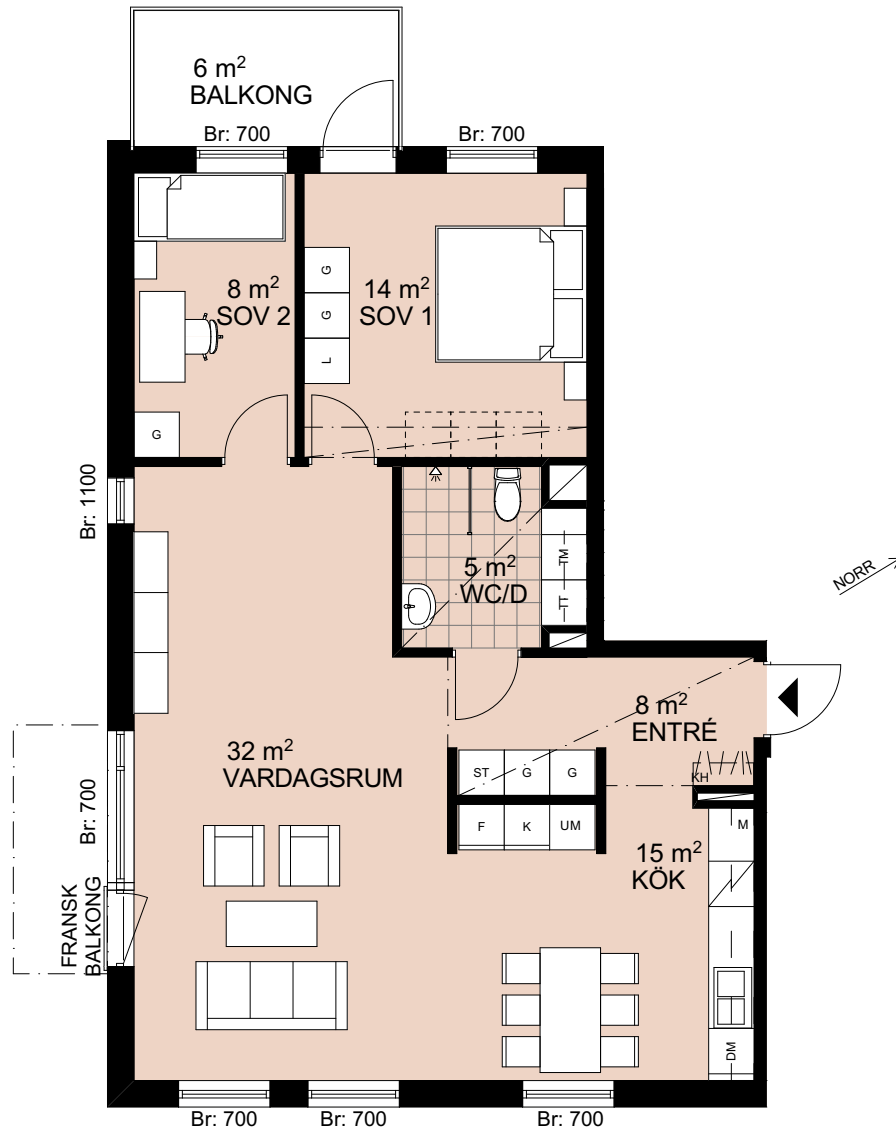

Tre rum och kök, 83 m²

BRF SKIDSKYTEN

HUS 1
VÄNING 1
LÄGENHET A1001

TECKENFÖRKLARINGAR

G	GARDEROB
L	LINNESKÅP
ST	STÄDSKÅP
KH	KAPPHYLLA
K	KYLSKÅP
F	FRYSSKÅP
K/F	KYL/FRYS
DM	DISKMASKIN
	INDUKTIONSHÄLL
M	MIKROVÅGSUGN
U	UGN
U/M	HÖGSKÅP MED UGN OCH MIKRO
TM	TVÄTTMASKIN
TT	TORKTUMLARE
KT	KOMBI-TVÄTTMASKIN
ELC	ELCENTRAL
	RUMSHÖJD 2,40 m. ÖVRIGA UTRYMMEN 2,55 m

ORIENTERINGSFIGUR

PRINCIPSEKTION

2019-10-31

Rätt till smärre ändringar förbehålles. Ytangivelser är preliminära.

PEAB
NORDENS SAMHÄLLSBYGGARE