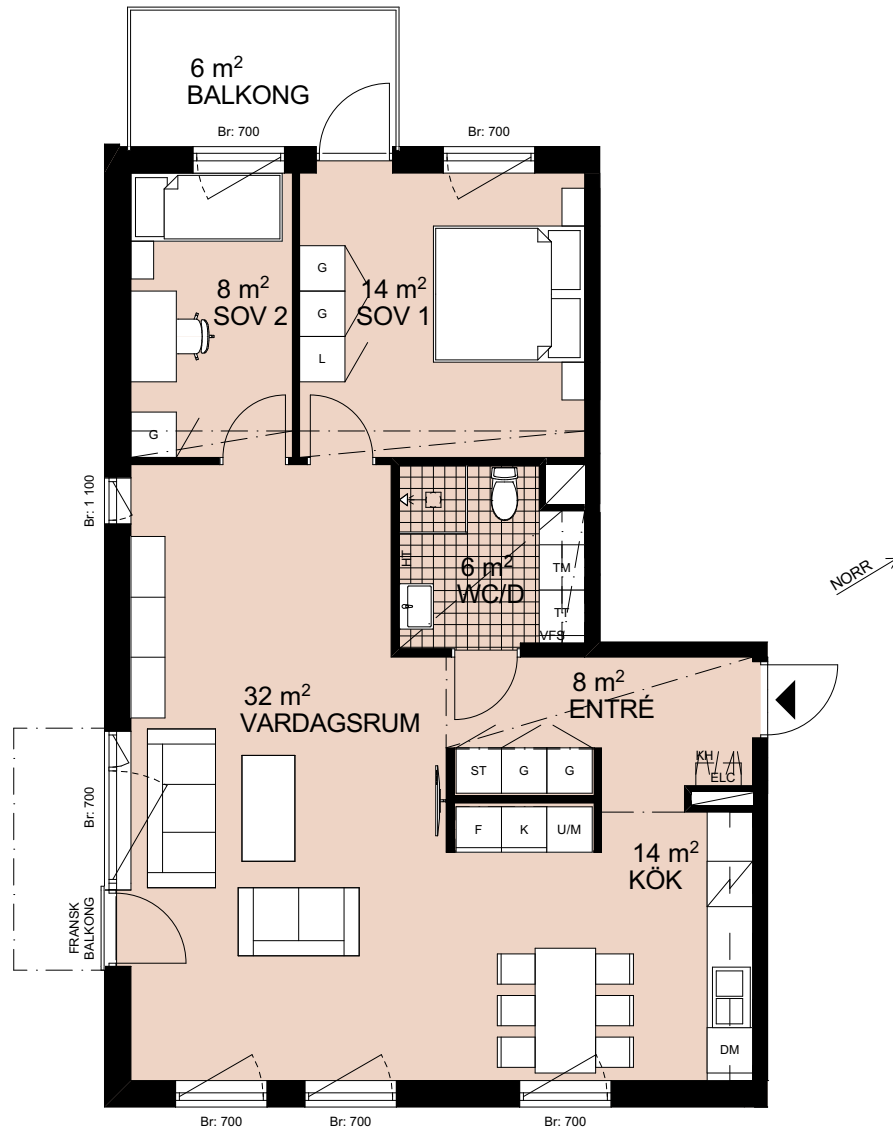

Tre rum och kök, 83 m²

BRF SKIDSKYTEN

HUS 1
VÅNING 1
LÄGENHET A1001

2021-01-22

TECKENFÖRKLARINGAR

G	GARDEROB
L	LINNESKÅP
ST	STÄDSKÅP
KH	KAPPHYLLA
K	KYLSKÅP
F	FRYSSKÅP
K/F	KYL/FRYS
DM	DISKMASKIN
	INDUKTIONSHÄLL
M	MIKROVÅGSUGN
U	UGN
U/M	HÖGSKÅP MED UGN OCH MIKRO
TM	TVÄTTMASKIN
TT	TORKTUMLARE
KT	KOMBI-TVÄTTMASKIN
HT	PLATS FÖR HANDDUKSTORK(TILLVAL)
ELC	ELCENTRAL
VFS	VATTENFÖRDELARSKÅP
	INKLÄDNAD TAK
	RUMSHÖJD 2,40 m. ÖVRIGA UTRYMMEN 2,55 m

ORIENTERINGSFIGUR

PRINCIPSEKTION

PEAB
NORDENS SAMHÄLLSBYGGGARE

Rätt till smärre ändringar förbehålles. Ytangivelser är preliminära.