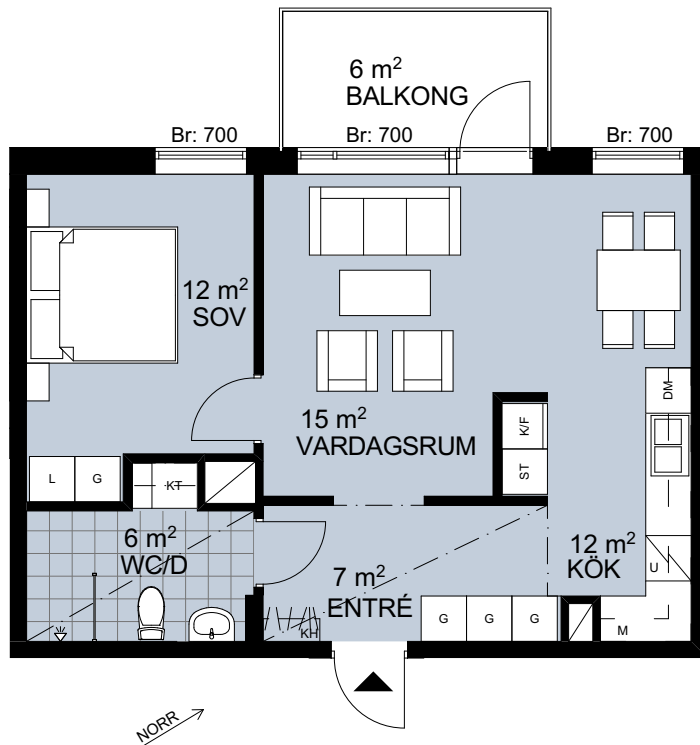

Två rum och kök, 54 m²

BRF SKIDSKYTEN

HUS 1
VÅNING 1
LÄGENHET A1002

HUS 1
VÅNING 2
LÄGENHET A1102

HUS 1
VÅNING 3
LÄGENHET A1202

HUS 1
VÅNING 4
LÄGENHET A1302

TECKENFÖRKLARINGAR

G	GARDEROB
L	LINNESKÅP
ST	STÄDSKÅP
KH	KAPPHYLLA
K	KYLSKÅP
F	FRYSSKÅP
K/F	KYL/FRYS
DM	DISKMASKIN
	INDUKTIONSHÄLL
M	MIKROVÅGSUGN
U	UGN
U/M	HÖGSKÅP MED UGN OCH MIKRO
TM	TVÄTTMASKIN
TT	TORKTUMLARE
KT	KOMBI-TVÄTTMASKIN
ELC	ELCENTRAL
	RUMSHÖJD 2,40 m. ÖVRIGA UTRYMMEN 2,55 m