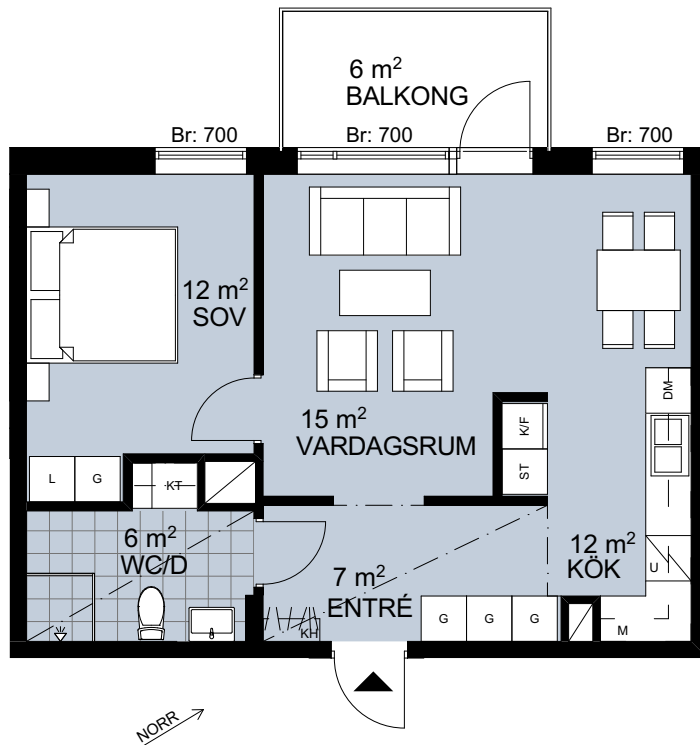

Två rum och kök, 54 m²

BRF SKIDSKYTEN

HUS 1
VÅNING 1
LÄGENHET A1002

HUS 1
VÅNING 2
LÄGENHET A1102

HUS 1
VÅNING 3
LÄGENHET A1202

HUS 1
VÅNING 4
LÄGENHET A1302

TECKENFÖRKLARINGAR

G	GARDEROB
L	LINNESKÅP
ST	STÄDSKÅP
KH	KAPPHYLLA
K	KYLSKÅP
F	FRYSSKÅP
K/F	KYL/FRYS
DM	DISKMASKIN
	INDUKTIONSHÄLL
M	MIKROVÅGSUGN
U	UGN
U/M	HÖGSKÅP MED UGN OCH MIKRO
TM	TVÄTTMASKIN
TT	TORKTUMLARE
KT	KOMBI-TVÄTTMASKIN
ELC	ELCENTRAL
	RUMSHÖJD 2,40 m. ÖVRIGA UTRYMMEN 2,55 m