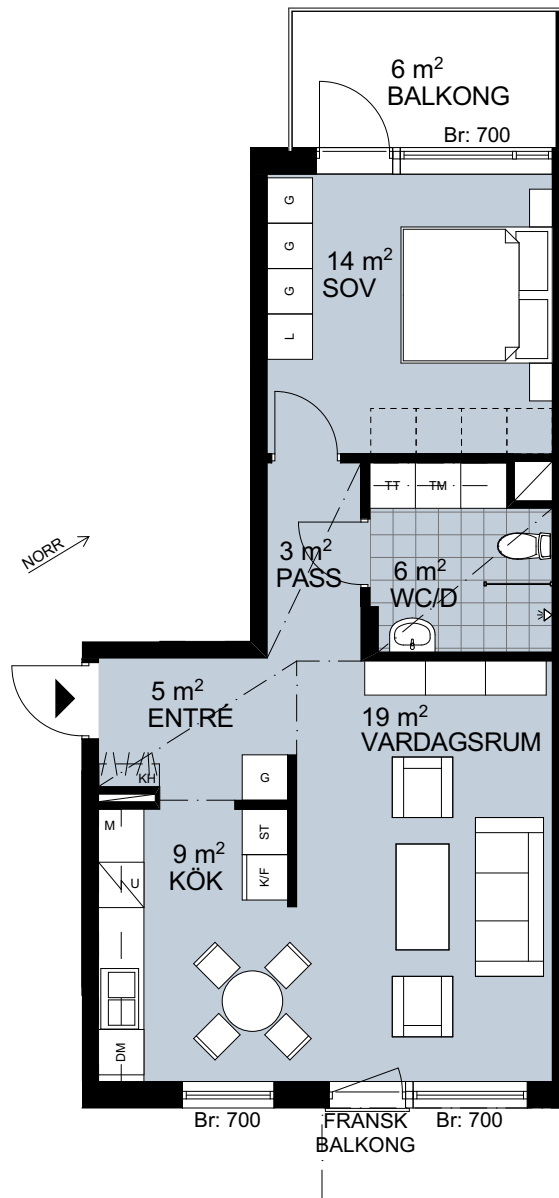

Två rum och kök, 57 m²

BRF SKIDSKYTEN

HUS 1
VÅNING 1
LÄGENHET A1003

TECKENFÖRKLARINGAR

G	GARDEROB
L	LINNESKÅP
ST	STÄDSKÅP
KH	KAPPHYLLA
K	KYLSKÅP
F	FRYSSKÅP
K/F	KYL/FRYS
DM	DISKMASKIN
	INDUKTIONSHÄLL
M	MIKROVÅGSUGN
U	UGN
U/M	HÖGSKÅP MED UGN OCH MIKRO
TM	TVÄTTMASKIN
TT	TORKTUMLARE
KT	KOMBI-TVÄTTMASKIN
ELC	ELCENTRAL
	RUMSHÖJD 2,40 m. ÖVRIGA UTRYMMEN 2,55 m

ORIENTERINGSFIGUR

PRINCIPSEKTION

2019-10-31

Rätt till smärre ändringar förbehålles. Ytangivelser är preliminära.

PEAB
NORDENS SAMHÄLLSBYGGARE