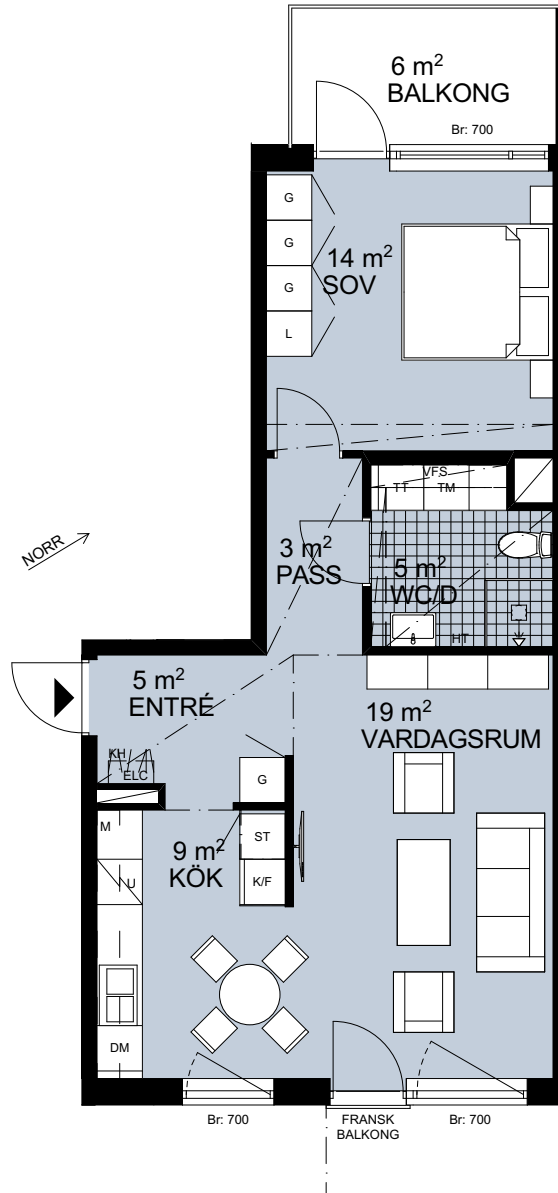

Två rum och kök, 57 m²

BRF SKIDSKYTEN

HUS 1
VÅNING 1
LÄGENHET A1003

2021-01-22

TECKENFÖRKLARINGAR

G	GARDEROB
L	LINNESKÅP
ST	STÄDSKÅP
KH	KAPPHYLLA
K	KYLSKÅP
F	FRYSSKÅP
K/F	KYL/FRYS
DM	DISKMASKIN
	INDUKTIONSHÄLL
M	MIKROVÅGSUGN
U	UGN
U/M	HÖGSKÅP MED UGN OCH MIKRO
TM	TVÄTTMASKIN
TT	TORKTUMLARE
KT	KOMBI-TVÄTTMASKIN
HT	PLATS FÖR HANDDUKSTORK(TILLVAL)
ELC	ELCENTRAL
VFS	VATTENFÖRDELARSKÅP
	INKLÄDNAD TAK
	RUMSHÖJD 2,40 m. ÖVRIGA UTRYMMEN 2,55 m

ORIENTERINGSFIGUR

PRINCIPSEKTION

Rätt till smärre ändringar förbehålles. Ytangivelser är preliminära.