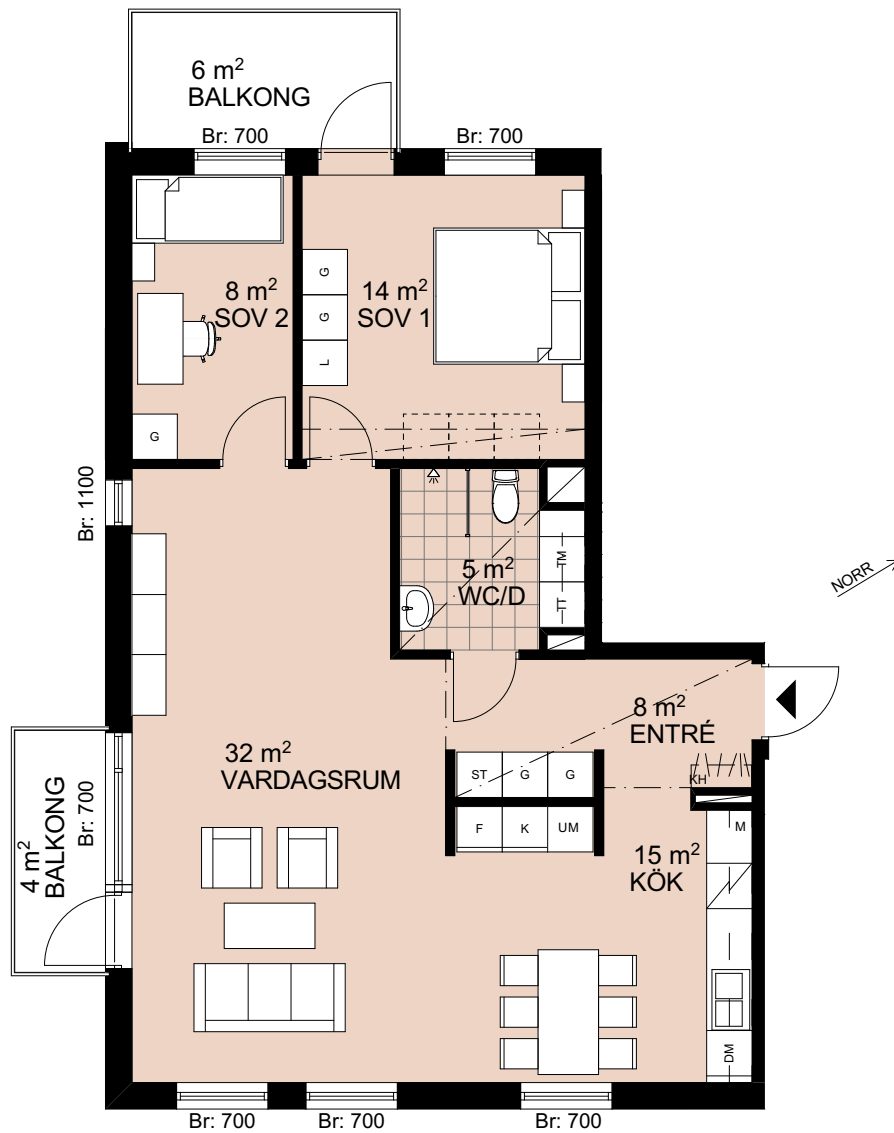

Tre rum och kök, 83 m²

BRF SKIDSKYTEN

HUS 1
VÅNING 2
LÄGENHET A1101

HUS 3
VÅNING 3
LÄGENHET A1201

HUS 4
VÅNING 4
LÄGENHET A1301

TECKENFÖRKLARINGAR

G	GARDEROB
L	LINNESKÅP
ST	STÄDSKÅP
KH	KAPPHYLLA
K	KYLSKÅP
F	FRYSSKÅP
K/F	KYL/FRYS
DM	DISKMASKIN
	INDUKTIONSHÄLL
M	MIKROVÅGSUGN
U	UGN
U/M	HÖGSKÅP MED UGN OCH MIKRO
TM	TVÄTTMASKIN
TT	TORKTUMLARE
KT	KOMBI-TVÄTTMASKIN
ELC	ELCENTRAL
	RUMSHÖJD 2,40 m. ÖVRIGA UTRYMMEN 2,55 m

ORIENTERINGSFIGUR

PRINCIPSEKTION

2019-10-31

Rätt till smärre ändringar förbehålles. Ytangivelser är preliminära.

PEAB
NORDENS SAMHÄLLSBYGGARE