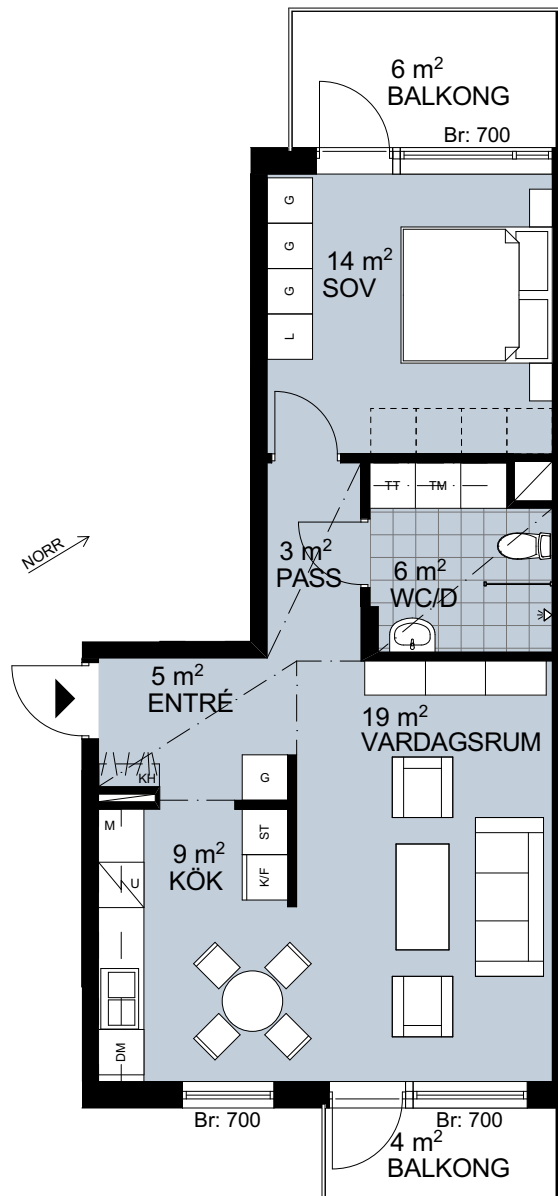

Två rum och kök, 57 m²

BRF SKIDSKYTEN

HUS 1
VÅNING 2
LÄGENHET A1103

HUS 1
VÅNING 3
LÄGENHET A1203

HUS 1
VÅNING 4
LÄGENHET A1303

TECKENFÖRKLARINGAR

G	GARDEROB
L	LINNESKÅP
ST	STÄDSKÅP
KH	KAPPHYLLA
K	KYLSKÅP
F	FRYSSKÅP
K/F	KYL/FRYS
DM	DISKMASKIN
	INDUKTIONSHÄLL
M	MIKROVÅGSUGN
U	UGN
U/M	HÖGSKÅP MED UGN OCH MIKRO
TM	TVÄTTMASKIN
TT	TORKTUMLARE
KT	KOMBI-TVÄTTMASKIN
ELC	ELCENTRAL
	RUMSHÖJD 2,40 m. ÖVRIGA UTRYMMEN 2,55 m

2019-10-31

ORIENTERINGSFIGUR

Rätt till smärre ändringar förbehålles. Ytangivelser är preliminära.

PRINCIPSEKTION

PEAB
NORDENS SAMHÄLLSBYGGARE