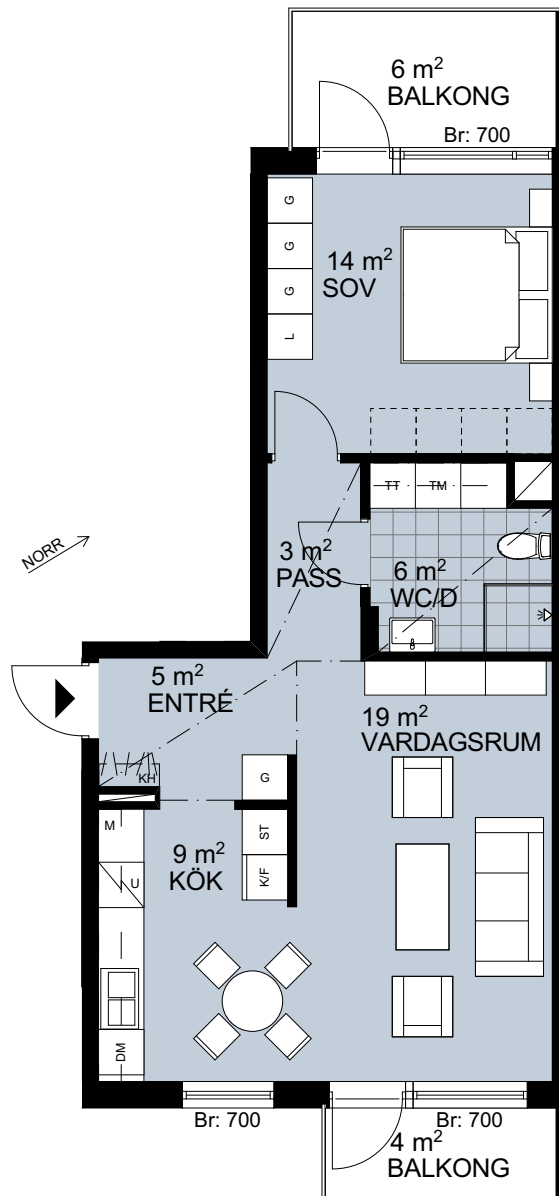

Två rum och kök, 57 m²

BRF SKIDSKYTEN

HUS 1
VÅNING 2
LÄGENHET A1103

HUS 1
VÅNING 3
LÄGENHET A1203

HUS 1
VÅNING 4
LÄGENHET A1303

TECKENFÖRKLARINGAR

G	GARDEROB
L	LINNESKÅP
ST	STÄDSKÅP
KH	KAPPHYLLA
K	KYLSKÅP
F	FRYSSKÅP
K/F	KYL/FRYS
DM	DISKMASKIN
	INDUKTIONSHÄLL
M	MIKROVÅGSUGN
U	UGN
U/M	HÖGSKÅP MED UGN OCH MIKRO
TM	TVÄTTMASKIN
TT	TORKTUMLARE
KT	KOMBI-TVÄTTMASKIN
ELC	ELCENTRAL
	RUMSHÖJD 2,40 m. ÖVRIGA UTRYMMEN 2,55 m

2020-03-18

ORIENTERINGSFIGUR

Rätt till smärre ändringar förbehålles. Ytangivelser är preliminära.

PRINCIPSEKTION

PEAB
NORDENS SAMHÄLLSBYGGARE