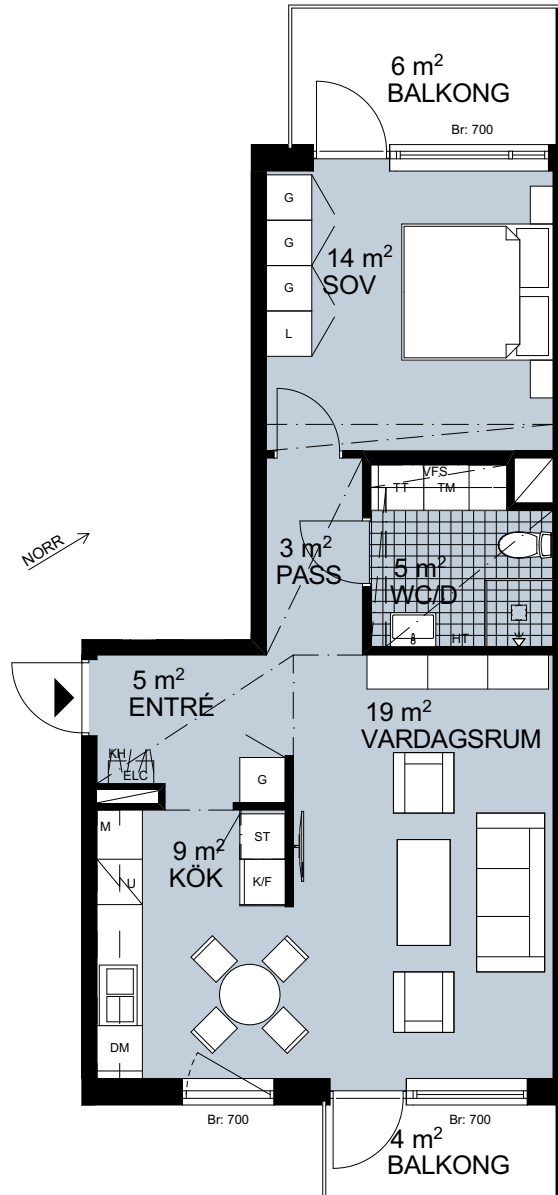

# Två rum och kök, 57 m<sup>2</sup>

BRF SKIDSKYTEN

HUS 1  
VÅNING 2  
LÄGENHET A1103

HUS 1  
VÅNING 3  
LÄGENHET A1203

HUS 1  
VÅNING 4  
LÄGENHET A1303

2021-01-22

## TECKENFÖRKLARINGAR

G	GARDEROB
L	LINNESKÅP
ST	STÄDSKÅP
KH	KAPPHYLLA
K	KYLSKÅP
F	FRYSSKÅP
K/F	KYL/FRYS
DM	DISKMASKIN
	INDUKTIONSHÄLL
M	MIKROVÅGSUGN
U	UGN
U/M	HÖGSKÅP MED UGN OCH MIKRO
TM	TVÄTTMASKIN
TT	TORKTUMLARE
KT	KOMBI-TVÄTTMASKIN
HT	PLATS FÖR HANDDUKSTORK(TILLVAL)
ELC	ELCENTRAL
VFS	VATTENFÖRDELARSKÅP
	INKLÄDNAD TAK
	RUMSHÖJD 2,40 m. ÖVRIGA UTRYMMEN 2,55 m

## ORIENTERINGSFIGUR