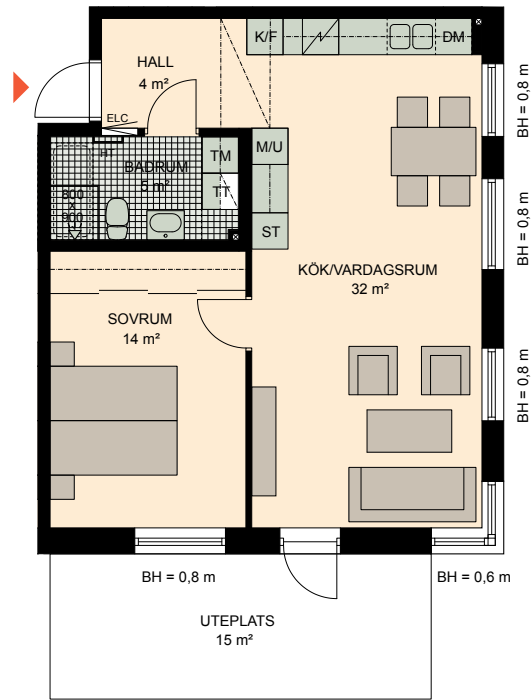

# 2 RoK, 58 m<sup>2</sup>

Brf Torggatan  
VÄNING  
LÄGENHET  
PARKHUS

1  
A11

K	KYLSKÅP	M/U	MIKROVÅGS- OCH INBYGGNADSUGN	G	GARDEROB	TM	TVÄTTMASKIN	HT	HANDDUKSTORK
F	FRYSSKÅP		SPISHÄLL	L	LINNESKÅP	TT	TORKTUMLARE	BH	BRÖSTNINGSHÖJD FÖNSTER
K/F	KYL/FRYS	DM	DISKMASKIN	ST	STÄDSKÅP		VENTILATION I TAK		ELCENTRAL