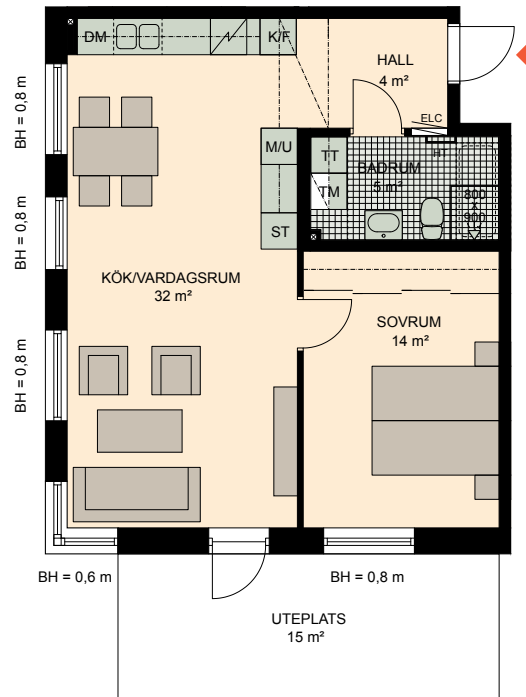

2 RoK, 58 m²

Brf Torggatan
VÄNING 1
LÄGENHET A12
PARKHUS

K KYLSKÅP	M/U MIKROVÅGS- OCH INBYGGNADSUGN	G GARDEROB	TM TVÄTTMASKIN	HT HANDDUKSTORK
F FRYSSKÅP	[Symbol] SPISHÄLL	L LINNESKÅP	TT TORKTUMLARE	BH BRÖSTNINGSHÖJD FÖNSTER
K/F KYL/FRYS	DM DISKMASKIN	ST STÅDSKÅP	[Symbol] VENTILATION I TAK	[Symbol] ELCENTRAL