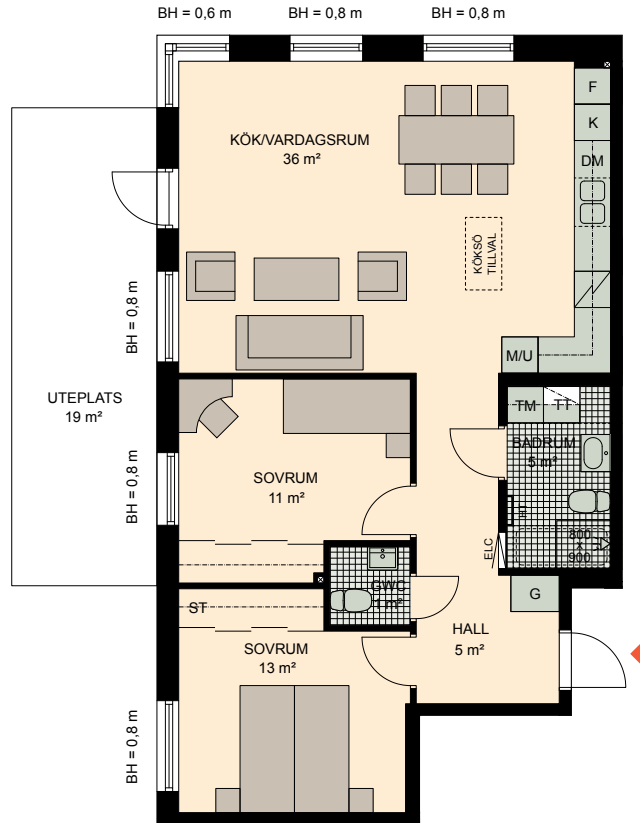

# 3 RoK, 80 m<sup>2</sup>

Brf Torggatan  
VÄNING  
LÄGENHET  
PARKHUS

1  
A13

VÄNING 5  
VÄNING 4  
VÄNING 3  
VÄNING 2  
VÄNING 1

0 5 m

K KYLSKÅP	M/U MIKROVÅGS- OCH INBYGGNADSUGN	G GARDEROB	TM TVÄTTMASKIN	HT HANDDUKSTORK
F FRYSSKÅP	SPISHÄLL	L LINNESKÅP	TT TORKTUMLARE	BH BRÖSTNINGSHÖJD FÖNSTER
K/F KYL/FRYS	DM DISKMASKIN	ST STÄDSKÅP	VENTILATION I TAK	ELCENTRAL