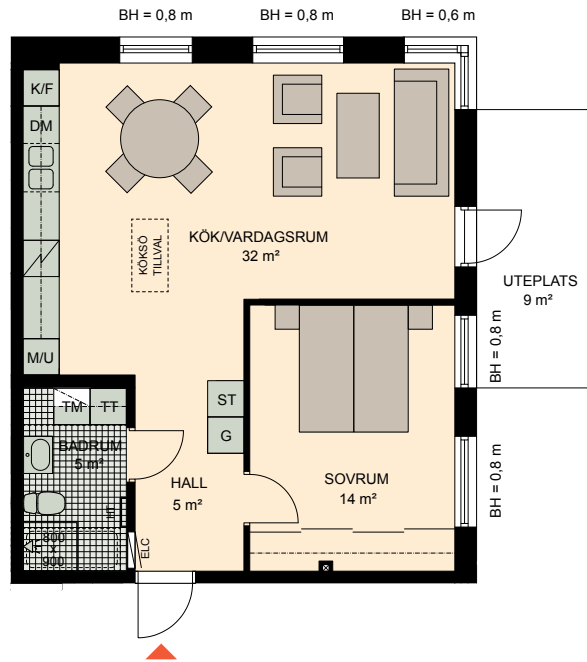

2 RoK, 59 m²

Brf Torggatan
VÄNING
LÄGENHET
PARKHUS

1
A14

K KYLSKÅP	M/U MIKROVÅGS- OCH INBYGGNADSSUGN	G GARDEROB	TM TVÄTTMASKIN	HT HANDDUKSTORK
F FRYSSKÅP	SPISHÄLL	L LINNESKÅP	TT TORKTUMLARE	BH BRÖSTNINGSHÖJD FÖNSTER
K/F KYL/FRYS	DM DISKMASKIN	ST STÄDSKÅP	VENTILATION I TAK	ELCENTRAL