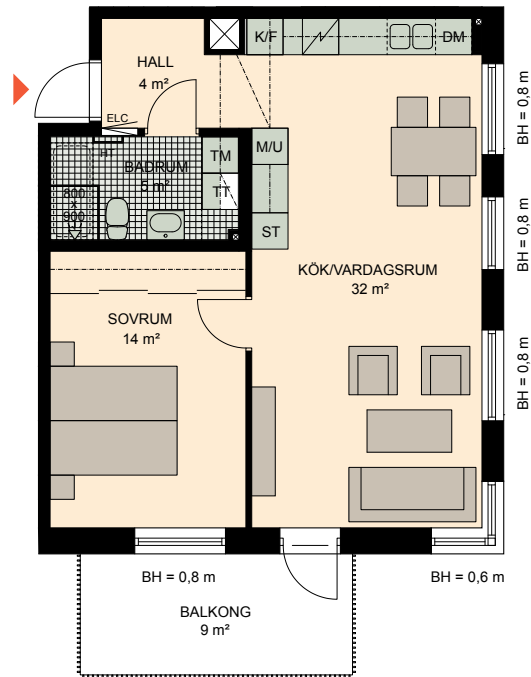

2 RoK, 58 m²

Brf Torggatan
VÄNING
LÄGENHET
PARKHUS

2
A21

K	KYLSKÅP	M/U	MIKROVÅGS- OCH INBYGGNADSUGN	G	GARDEROB	TM	TVÄTTMASKIN	HT	HANDDUKSTORK
F	FRYSSKÅP		SPISHÄLL	L	LINNESKÅP	TT	TORKTUMLARE	BH	BRÖSTNINGSHÖJD FÖNSTER
K/F	KYL/FRYS	DM	DISKMASKIN	ST	STÄDSKÅP		VENTILATION I TAK		ELCENTRAL