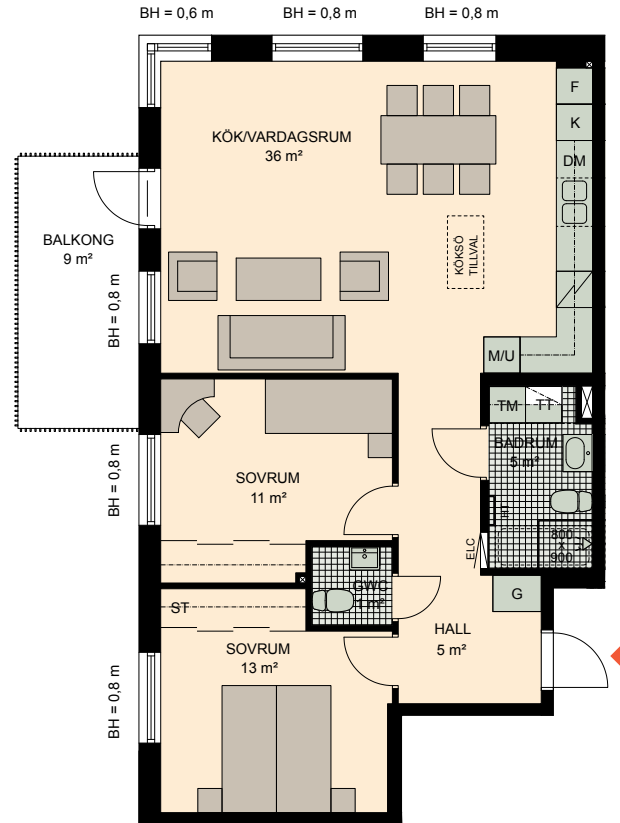

3 RoK, 80 m²

Brf Torggatan
VÄNING
LÄGENHET
PARKHUS

2
A23

| | | | | | | | | | |
|-----|----------|-----|------------------------------|----|-----------|----|-------------------|----|------------------------|
| K | KYLSKÅP | M/U | MIKROVÅGS- OCH INBYGGNADSUGN | G | GARDEROB | TM | TVÄTTMASKIN | HT | HANDDUKSTORK |
| F | FRYSSKÅP | | SPISHÄLL | L | LINNESKÅP | TT | TORKTUMLARE | BH | BRÖSTNINGSHÖJD FÖNSTER |
| K/F | KYL/FRYS | DM | DISKMASKIN | ST | STÄDSKÅP | | VENTILATION I TAK | | ELCENTRAL |