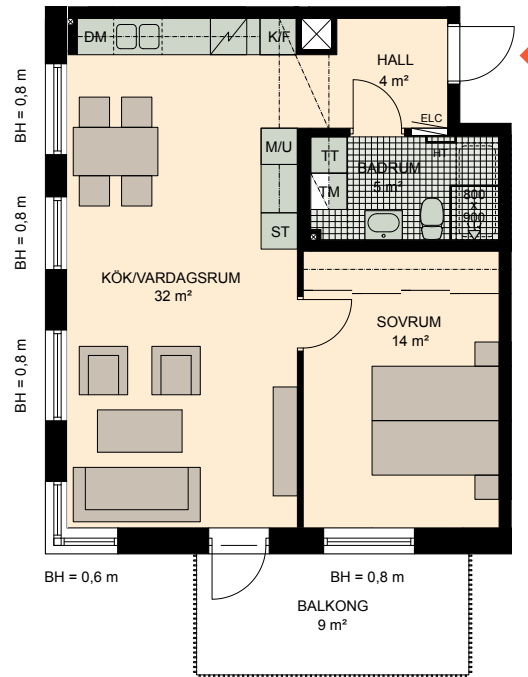

2 RoK, 58 m²

Brf Torggatan
VÅNING
LÄGENHET
PARKHUS

3
A32

K	KYLSKÅP	M/U	MIKROVÅGS- OCH INBYGGNADSUGN	G	GARDEROB	TM	TVÄTTMASKIN	HT	HANDDUKSTORK
F	FRYSSKÅP		SPISHÅLL	L	LINNESKÅP	TT	TORKTUMLARE	BH	BRÖSTNINGSHÖJD FÖNSTER
K/F	KYL/FRYS	DM	DISKMASKIN	ST	STÄDSKÅP		VENTILATION I TAK		ELCENTRAL