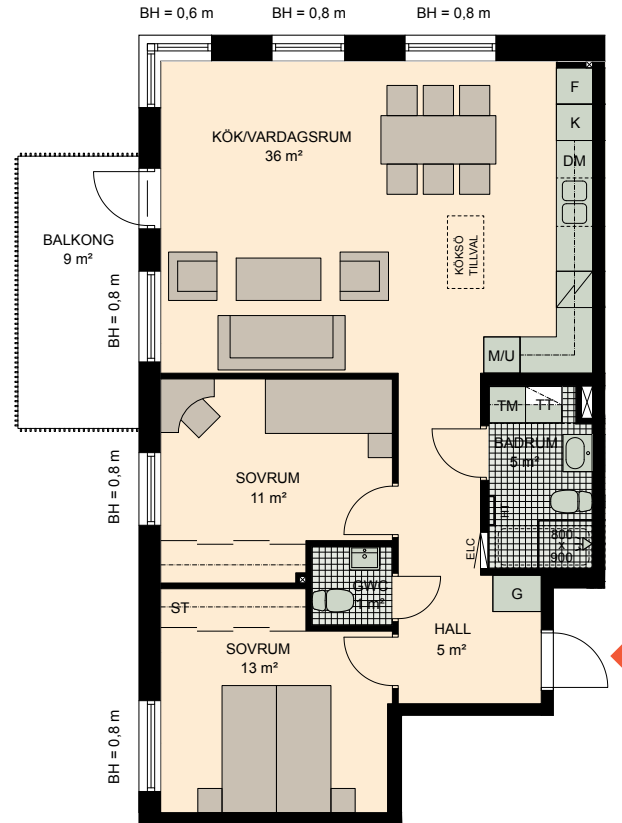

# 3 RoK, 80 m<sup>2</sup>

Brf Torggatan  
VÄNING  
LÄGENHET  
PARKHUS

3  
A33

K	KYLSKÅP	M/U	MIKROVÅGS- OCH INBYGGNADSSUGN	G	GARDEROB	TM	TVÄTTMASKIN	HT	HANDDUKSTORK
F	FRYSSKÅP	SPISHÅLL		L	LINNESKÅP	TT	TORKTUMLARE	BH	BRÖSTNINGSHÖJD FÖNSTER
K/F	KYL/FRYS	DM	DISKMASKIN	ST	STÄDSKÅP		VENTILATION I TAK		ELCENTRAL