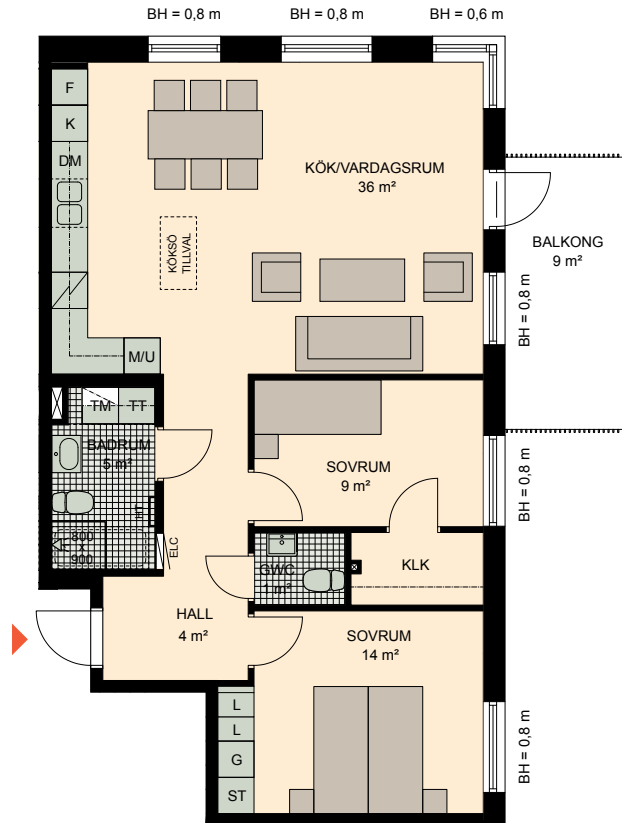

3 RoK, 80 m²

Brf Torggatan
VÄNING
LÄGENHET
PARKHUS

3
A34

K	KYLSKÅP	M/U	MIKROVÅGS- OCH INBYGGNADSUGN	G	GARDEROB	TM	TVÄTTMASKIN	HT	HANDDUKSTORK
F	FRYSSKÅP		SPISHÄLL	L	LINNESKÅP	TT	TORKTUMLARE	BH	BRÖSTNINGSHÖJD FÖNSTER
K/F	KYL/FRYS	DM	DISKMASKIN	ST	STÄDSKÅP		VENTILATION I TAK		ELCENTRAL