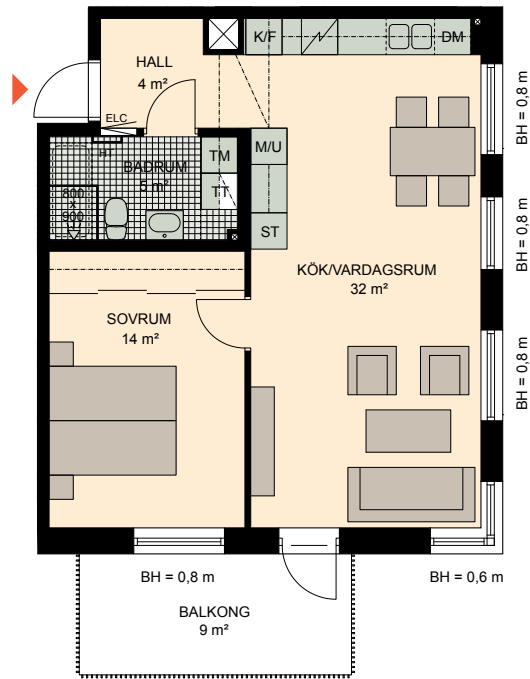

2 RoK, 58 m²

Brf Torggatan
VÄNING
LÄGENHET
PARKHUS

4
A41

K	KYLSKÅP	M/U	MIKROVÅGS- OCH INBYGGNADSUGN	G	GARDEROB	TM	TVÄTTMASKIN	HT	HANDDUKSTORK
F	FRYSSKÅP		SPISHÄLL	L	LINNESKÅP	TT	TORKTUMLARE	BH	BRÖSTNINGSHÖJD FÖNSTER
K/F	KYL/FRYS	DM	DISKMASKIN	ST	STÄDSKÅP		VENTILATION I TAK		ELCENTRAL