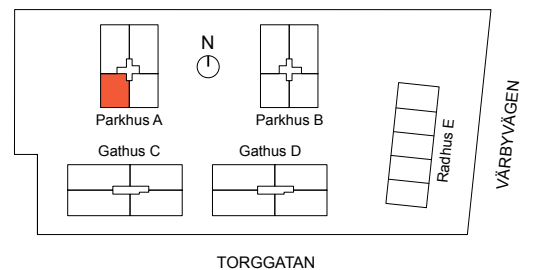

# 2 RoK, 58 m<sup>2</sup>

Brf Torggatan  
VÄNING  
LÄGENHET  
PARKHUS

4  
A42

K	KYLSKÅP	M/U	MIKROVÅGS- OCH INBYGGNADSUGN	G	GARDEROB	TM	TVÄTTMASKIN	HT	HANDDUKSTORK
F	FRYSSKÅP	⚡	SPISHÅLL	L	LINNESKÅP	TT	TORKTUMLARE	BH	BRÖSTNINGSHÖJD FÖNSTER
K/F	KYL/FRYS	DM	DISKMASKIN	ST	STÄDSKÅP	☐	VENTILATION I TAK	⌄	ELCENTRAL