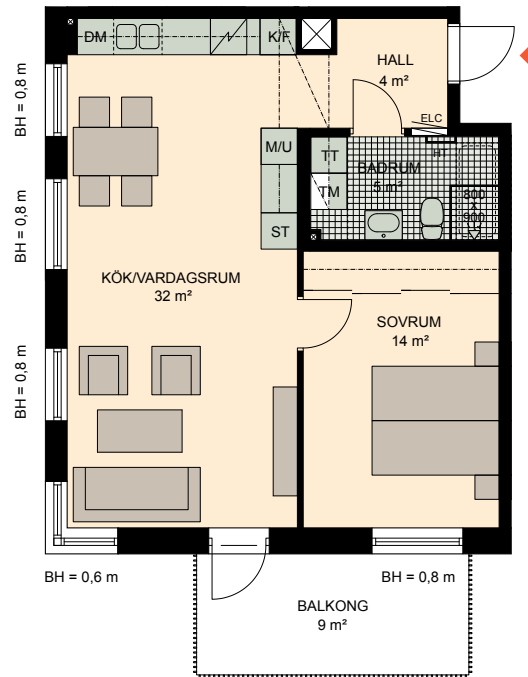

# 2 RoK, 58 m<sup>2</sup>

Brf Torggatan  
VÄNING  
LÄGENHET  
PARKHUS

4  
A42

K	KYLSKÅP	M/U	MIKROVÅGS- OCH INBYGGNADSUGN	G	GARDEROB	TM	TVÄTTMASKIN	HT	HANDDUKSTORK
F	FRYSSKÅP	⚡	SPISHÅLL	L	LINNESKÅP	TT	TORKTUMLARE	BH	BRÖSTNINGSHÖJD FÖNSTER
K/F	KYL/FRYS	DM	DISKMASKIN	ST	STÄDSKÅP	☐	VENTILATION I TAK	⌄	ELCENTRAL