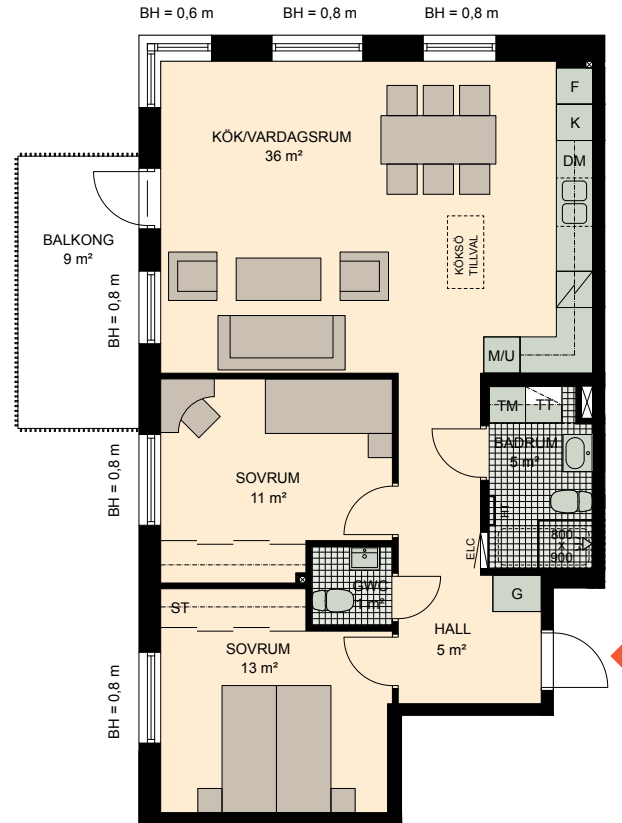

# 3 RoK, 80 m<sup>2</sup>

Brf Torggatan  
VÄNING  
LÄGENHET  
PARKHUS

4  
A43

K	KYLSKÅP	M/U	MIKROVÅGS- OCH INBYGGNADSUĞN	G	GARDEROB	TM	TVÄTTMASKIN	HT	HANDDUKSTORK
F	FRYSSKÅP		SPISHÄLL	L	LINNESKÅP	TT	TORKTUMLARE	BH	BRÖSTNINGSHÖJD FÖNSTER
K/F	KYL/FRYS	DM	DISKMASKIN	ST	STÄDSKÅP		VENTILATION I TAK		ELCENTRAL