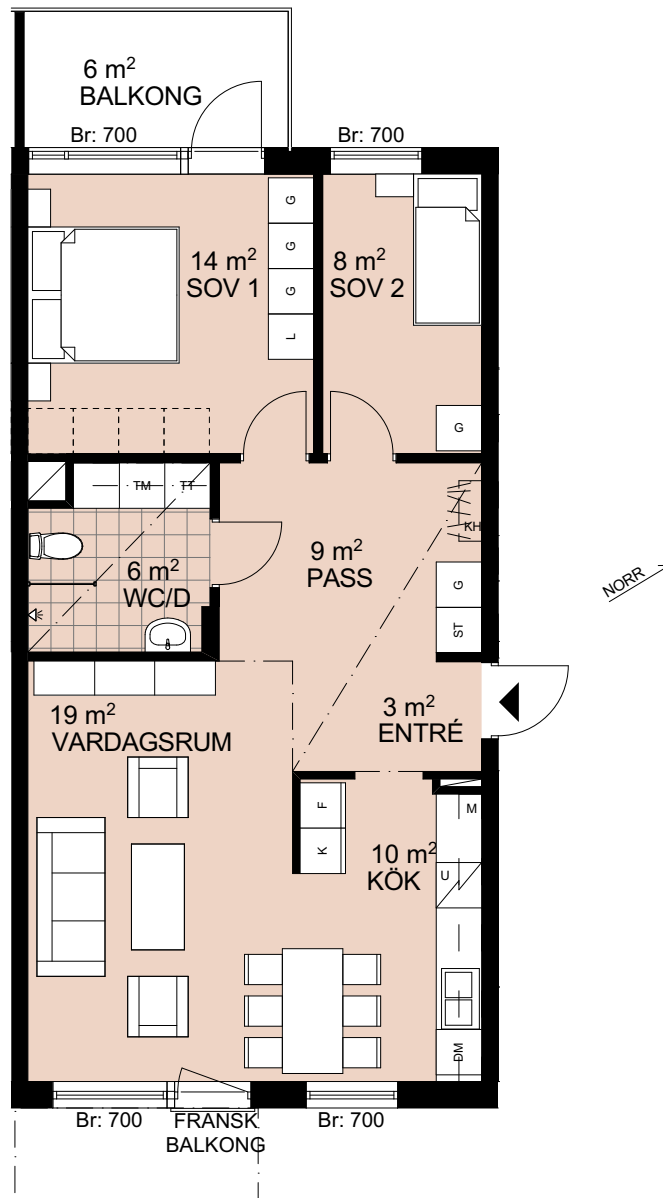

Tre rum och kök, 71 m²

BRF SKIDSKYTEN

HUS 1
VÅNING 1
LÄGENHET B1001

TECKENFÖRKLARINGAR

G	GARDEROB
L	LINNESKÅP
ST	STÄDSKÅP
KH	KAPPHYLLA
K	KYLSKÅP
F	FRYSSKÅP
K/F	KYL/FRYS
DM	DISKMASKIN
	INDUKTIONSHÄLL
M	MIKROVÅGSUGN
U	UGN
U/M	HÖGSKÅP MED UGN OCH MIKRO
TM	TVÄTTMASKIN
TT	TORKTUMLARE
KT	KOMBI-TVÄTTMASKIN
ELC	ELCENTRAL
	RUMSHÖJD 2,40 m. ÖVRIGA UTRYMMEN 2,55 m

2019-10-31

ORIENTERINGSFIGUR

Rätt till smärre ändringar förbehålles. Ytangivelser är preliminära.

PRINCIPSEKTION

PEAB
NORDENS SAMHÄLLSBYGGARE