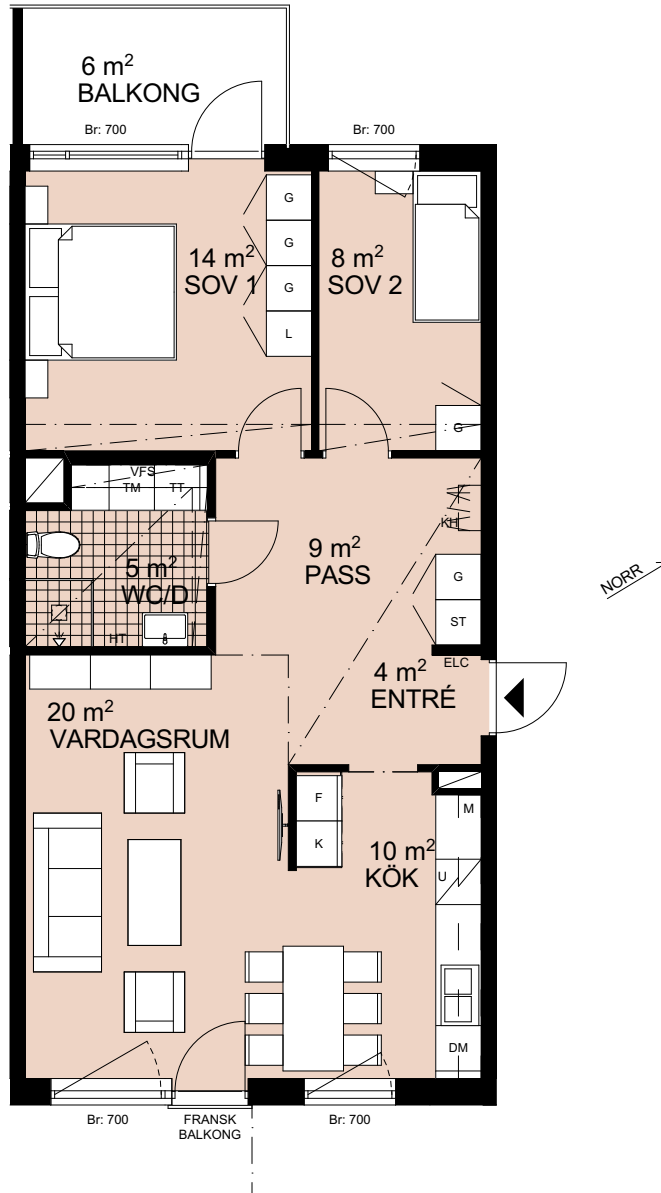

Tre rum och kök, 71 m²

BRF SKIDSKYTEN

HUS 1
VÅNING 1
LÄGENHET B1001

2021-01-22

TECKENFÖRKLARINGAR

G	GARDEROB
L	LINNESKÅP
ST	STÄDSKÅP
KH	KAPPHYLLA
K	KYLSKÅP
F	FRYSSKÅP
K/F	KYL/FRYS
DM	DISKMASKIN
	INDUKTIONSHÅLL
M	MIKROVÅGSUGN
U	UGN
U/M	HÖGSKÅP MED UGN OCH MIKRO
TM	TVÄTTMASKIN
TT	TORKTUMLARE
KT	KOMBI-TVÄTTMASKIN
HT	PLATS FÖR HANDDUKSTORK(TILLVAL)
ELC	ELCENTRAL
VFS	VATTENFÖRDELARSKÅP
	INKLÄDNAD TAK
	RUMSHÖJD 2,40 m. ÖVRIGA UTRYMMEN 2,55 m

ORIENTERINGSFIGUR

PRINCIPSEKTION

Rätt till smärre ändringar förbehålles. Ytangivelser är preliminära.