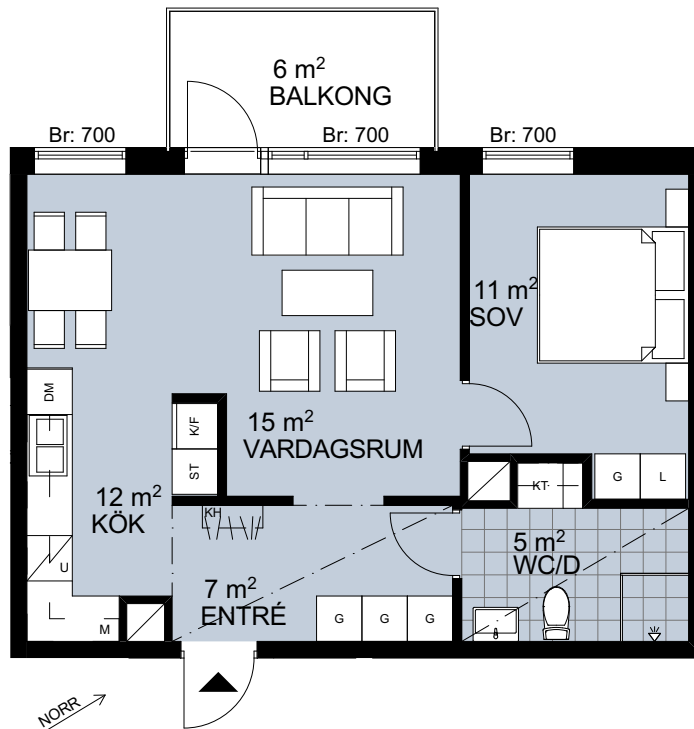

# Två rum och kök, 54 m<sup>2</sup>

## BRF SKIDSKYTTE

HUS 1  
VÅNING 1  
LÄGENHET B1002

HUS 1  
VÅNING 2  
LÄGENHET B1102

HUS 1  
VÅNING 3  
LÄGENHET B1202

HUS 1  
VÅNING 4  
LÄGENHET B1302

## TECKENFÖRKLARINGAR

G	GARDEROB
L	LINNESKÅP
ST	STÄDSKÅP
KH	KAPPHYLLA
K	KYLSKÅP
F	FRYSSKÅP
K/F	KYL/FRYS
DM	DISKMASKIN
☒	INDUKTIONSHÄLL
M	MIKROVÅGSUGN
U	UGN
U/M	HÖGSKÅP MED UGN OCH MIKRO
TM	TVÄTTMASKIN
TT	TORKTUMLARE
KT	KOMBI-TVÄTTMASKIN
ELC	ELCENTRAL
—	RUMSHÖJD 2,40 m. ÖVRIGA UTRYMMEN 2,55 m