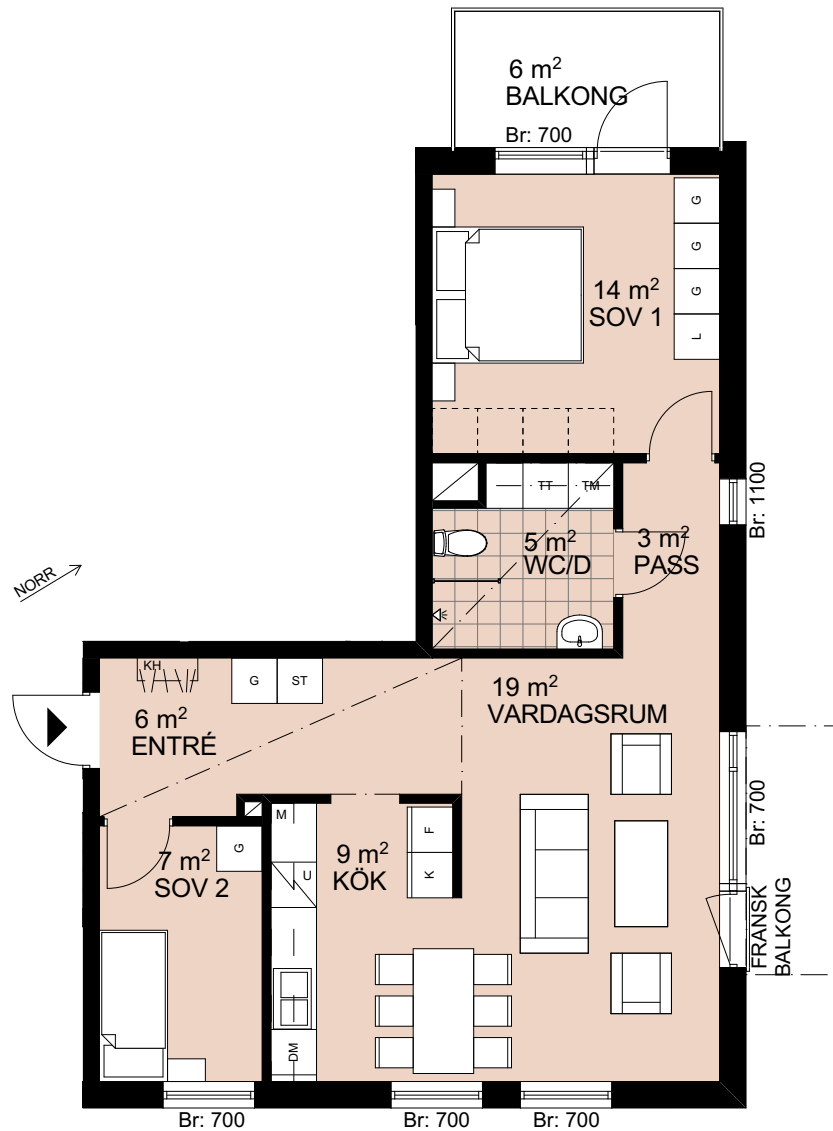

Tre rum och kök, 70 m²

BRF SKIDSKYTEN

HUS 1
VÅNING 1
LÄGENHET B1003

TECKENFÖRKLARINGAR

G	GARDEROB
L	LINNESKÅP
ST	STÄDSKÅP
KH	KAPPHYLLA
K	KYLSKÅP
F	FRYSSKÅP
K/F	KYL/FRYS
DM	DISKMASKIN
	INDUKTIONSHÄLL
M	MIKROVÅGSUGN
U	UGN
U/M	HÖGSKÅP MED UGN OCH MIKRO
TM	TVÄTTMASKIN
TT	TORKTUMLARE
KT	KOMBI-TVÄTTMASKIN
ELC	ELCENTRAL
	RUMSHÖJD 2,40 m. ÖVRIGA UTRYMMEN 2,55 m

ORIENTERINGSFIGUR

PRINCIPSEKTION

2019-10-31

Rätt till smärre ändringar förbehålles. Ytangivelser är preliminära.

PEAB
NORDENS SAMHÄLLSBYGGARE