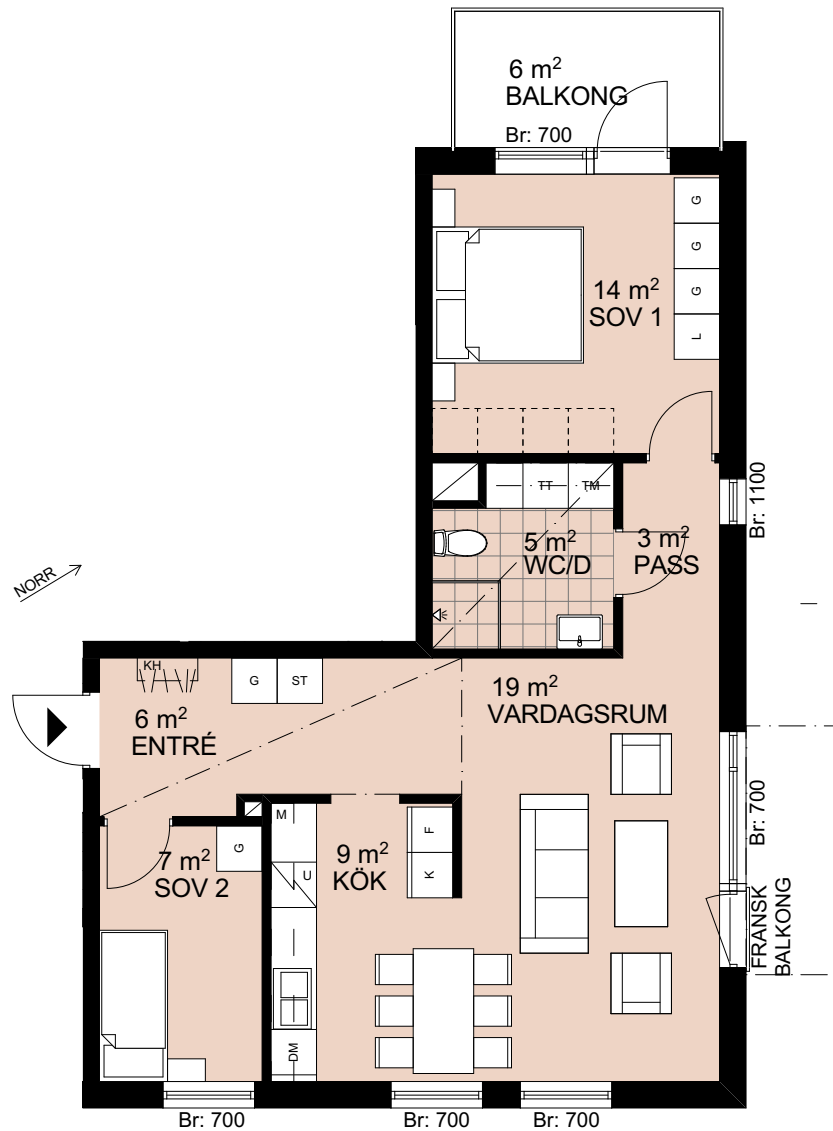

Tre rum och kök, 70 m²

BRF SKIDSKYTEN

HUS 1
VÅNING 1
LÄGENHET B1003

TECKENFÖRKLARINGAR

G	GARDEROB
L	LINNESKÅP
ST	STÄDSKÅP
KH	KAPPHYLLA
K	KYLSKÅP
F	FRYSSKÅP
K/F	KYL/FRYS
DM	DISKMASKIN
	INDUKTIONSHÄLL
M	MIKROVÅGSUGN
U	UGN
U/M	HÖGSKÅP MED UGN OCH MIKRO
TM	TVÄTTMASKIN
TT	TORKTUMLARE
KT	KOMBI-TVÄTTMASKIN
ELC	ELCENTRAL
	RUMSHÖJD 2,40 m. ÖVRIGA UTRYMMEN 2,55 m

2020-03-18

ORIENTERINGSFIGUR

Rätt till smärre ändringar förbehålles. Ytangivelser är preliminära.

PRINCIPSEKTION

PEAB
NORDENS SAMHÄLLSBYGGARE