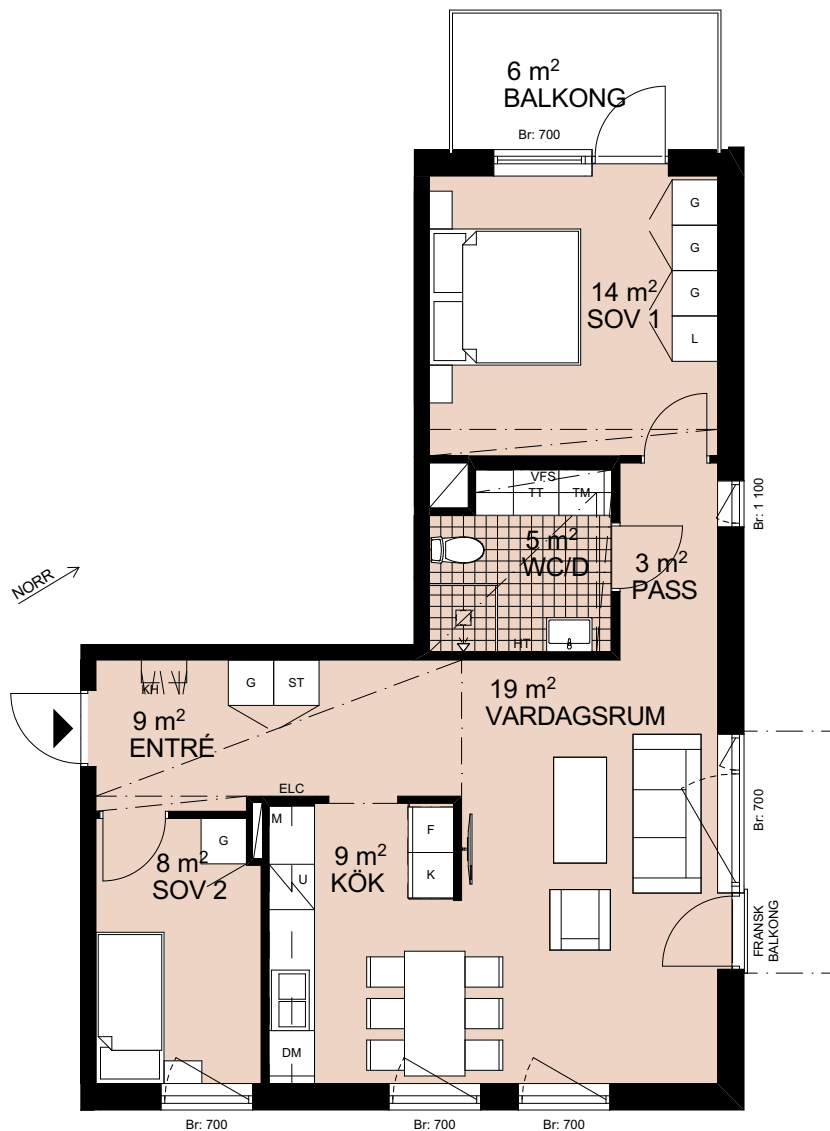

Tre rum och kök, 70 m²

BRF SKIDSKYTEN

HUS 1
VÅNING 1
LÄGENHET B1003

2021-01-22

TECKENFÖRKLARINGAR

G	GARDEROB
L	LINNESKÅP
ST	STÄDSKÅP
KH	KAPPHYLLA
K	KYLSKÅP
F	FRYSSKÅP
K/F	KYL/FRYS
DM	DISKMASKIN
	INDUKTIONSHÄLL
M	MIKROVÅGSUGN
U	UGN
U/M	HÖGSKÅP MED UGN OCH MIKRO
TM	TVÄTTMASKIN
TT	TORKTUMLARE
KT	KOMBI-TVÄTTMASKIN
HT	PLATS FÖR HANDDUKSTORK(TILLVAL)
ELC	ELCENTRAL
VFS	VATTENFÖRDELARSKÅP
	INKLÄDNAD TAK
	RUMSHÖJD 2,40 m. ÖVRIGA UTRYMMEN 2,55 m

ORIENTERINGSFIGUR

PRINCIPSEKTION

PEAB
NORDENS SAMHÄLLSBYGGARE

Rätt till smärre ändringar förbehålles. Ytangivelser är preliminära.