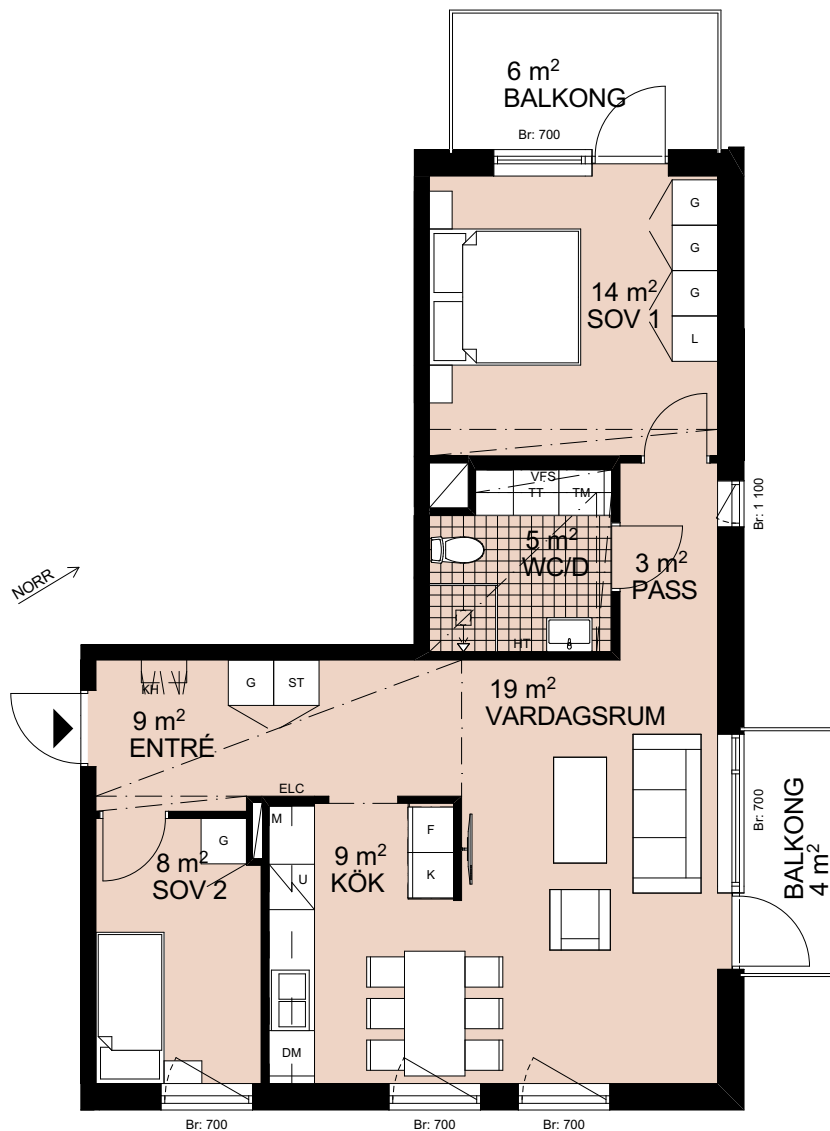

Tre rum och kök, 70 m²

BRF SKIDSKYTEN

HUS 1
VÅNING 2
LÄGENHET B1103

HUS 1
VÅNING 3
LÄGENHET B1203

HUS 1
VÅNING 4
LÄGENHET B1303

2021-01-22

TECKENFÖRKLARINGAR

G	GARDEROB
L	LINNESKÅP
ST	STÄDSKÅP
KH	KAPPHYLLA
K	KYLSKÅP
F	FRYSSKÅP
K/F	KYL/FRYS
DM	DISKMASKIN
	INDUKTIONSHÄLL
M	MIKROVÅGSUGN
U	UGN
U/M	HÖGSKÅP MED UGN OCH MIKRO
TM	TVÄTTMASKIN
TT	TORKTUMLARE
KT	KOMBI-TVÄTTMASKIN
HT	PLATS FÖR HANDDUKSTORK(TILLVAL)
ELC	ELCENTRAL
VFS	VATTENFÖRDELARSKÅP
	INKLÄDNAD TAK
	RUMSHÖJD 2,40 m. ÖVRIGA UTRYMMEN 2,55 m

ORIENTERINGSFIGUR

PRINCIPSEKTION

Rätt till smärre ändringar förbehålles. Ytangivelser är preliminära.