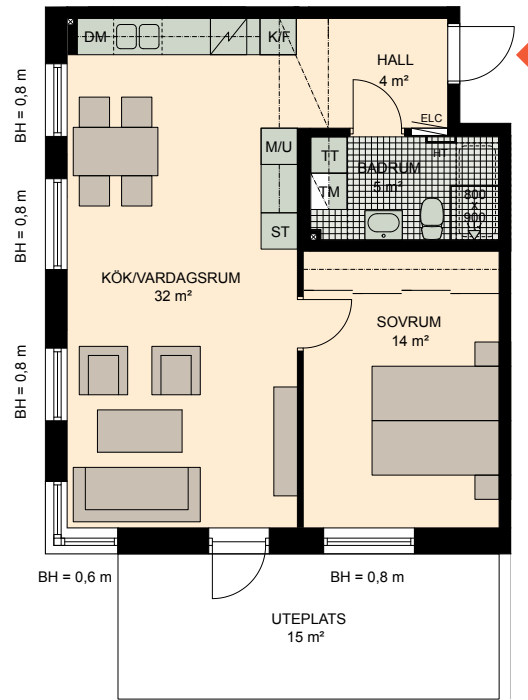

2 RoK, 58 m²

Brf Torggatan
VÄNING
LÄGENHET
PARKHUS

1
B13

K	KYLSKÅP	M/U	MIKROVÅGS- OCH INBYGGNADSGUGN	G	GARDEROB	TM	TVÄTTMASKIN	HT	HANDDUKSTORK
F	FRYSSKÅP		SPISHÄLL	L	LINNESKÅP	TT	TORKTUMLARE	BH	BRÖSTNINGSHÖJD FÖNSTER
K/F	KYL/FRYS	DM	DISKMASKIN	ST	STÄDSKÅP		VENTILATION I TAK		ELCENTRAL