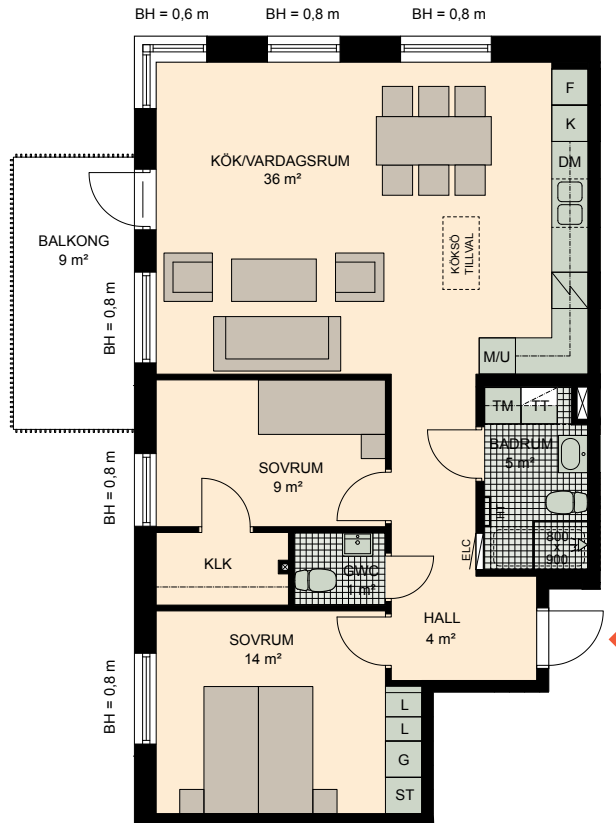

# 3 RoK, 80 m<sup>2</sup>

Brf Torggatan  
VÄNING  
LÄGENHET  
PARKHUS

2  
B21

K	KYLSKÅP	M/U	MIKROVÅGS- OCH INBYGGNADSGUGN	G	GARDEROB	TM	TVÄTTMASKIN	HT	HANDDUKSTORK
F	FRYSSKÅP		SPISHÄLL	L	LINNESKÅP	TT	TORKTUMLARE	BH	BRÖSTNINGSHÖJD FÖNSTER
K/F	KYL/FRYS	DM	DISKMASKIN	ST	STÄDSKÅP		VENTILATION I TAK		ELCENTRAL