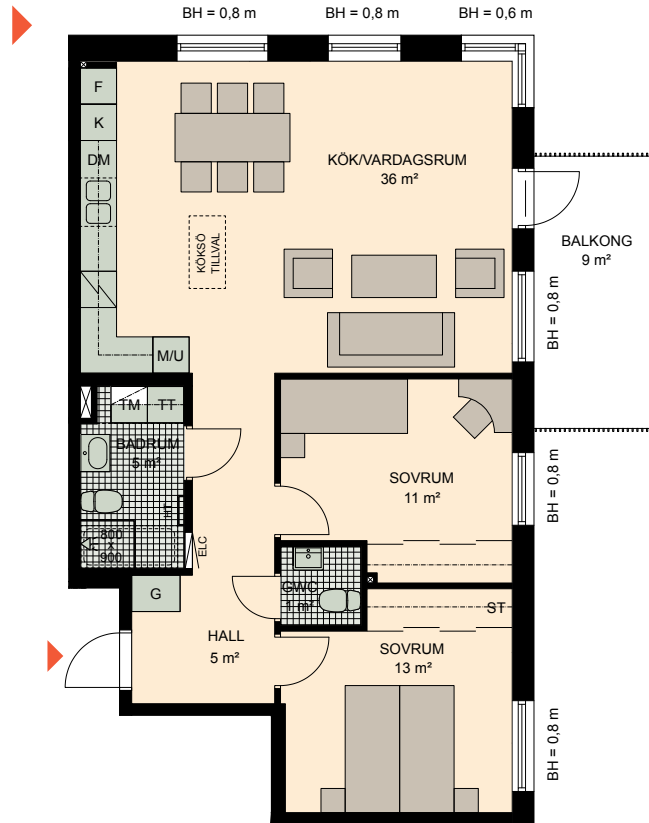

3 RoK, 80 m²

Brf Torggatan
VÄNING
LÄGENHET
PARKHUS

3
B32

K	KYLSKÅP	M/U	MIKROVÅGS- OCH INBYGGNADSUGN	G	GARDEROB	TM	TVÄTTMASKIN	HT	HANDDUKSTORK
F	FRYSSKÅP		SPISHÄLL	L	LINNESKÅP	TT	TORKTUMLARE	BH	BRÖSTNINGSHÖJD FÖNSTER
K/F	KYL/FRYS	DM	DISKMASKIN	ST	STÄDSKÅP		VENTILATION I TAK		ELCENTRAL