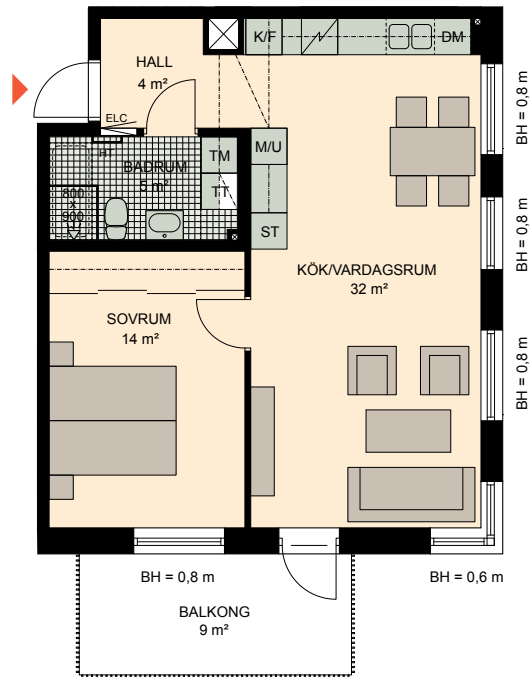

# 2 RoK, 58 m<sup>2</sup>

Brf Torggatan  
VÄNING  
LÄGENHET  
PARKHUS

3  
B33

K KYLSKÅP	M/U MIKROVÅGS- OCH INBYGGNADSUGN	G GARDEROB	TM TVÄTTMASKIN	HT HANDDUKSTORK
F FRYSSKÅP	SPISHÄLL	L LINNESKÅP	TT TORKTUMLARE	BH BRÖSTNINGSHÖJD FÖNSTER
K/F KYL/FRYS	DM DISKMASKIN	ST STÄDSKÅP	VENTILATION I TAK	ELCENTRAL