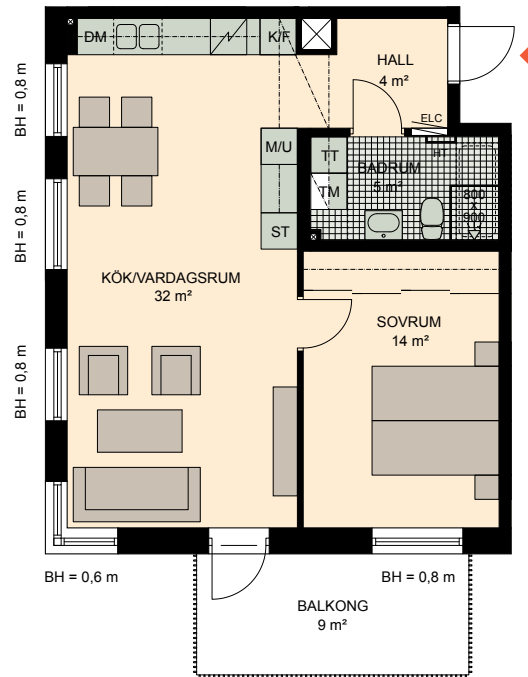

2 RoK, 58 m²

Brf Torggatan
VÅNING
LÄGENHET
PARKHUS

3
B34

K	KYLSKÅP	M/U	MIKROVÅGS- OCH INBYGGNADSSUGN	G	GARDEROB	TM	TVÄTTMASKIN	HT	HANDDUKSTORK
F	FRYSSKÅP	⚡	SPISHÅLL	L	LINNESKÅP	TT	TORKTUMLARE	BH	BRÖSTNINGSHÖJD FÖNSTER
K/F	KYL/FRYS	DM	DISKMASKIN	ST	STÄDSKÅP	⌘	VENTILATION I TAK	⌘	ELCENTRAL